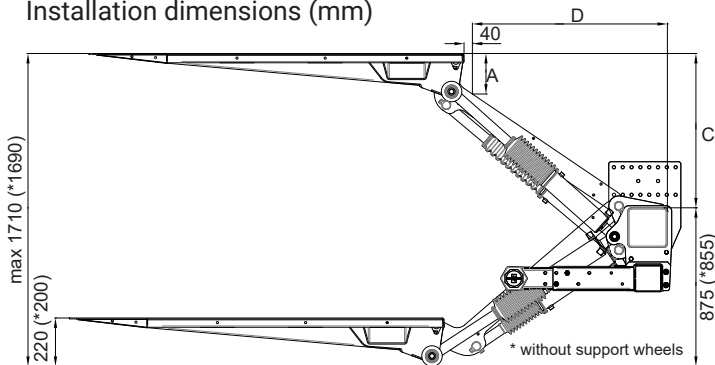

# ZAHD 150/200 - 175

Loading diagram

Loading diagram

Installation dimensions (mm)

C	A	D	R58:5
835	230	736	Approved
800	215	780	
750	198	835	
700	185	883	
650	174	925	
637	172	936	

600	165	961	
550	165	993	
500	149	1021	
435	141	1052	

Frame width	L
L-16	786
	866

Frame width	L
L-20	790
	870