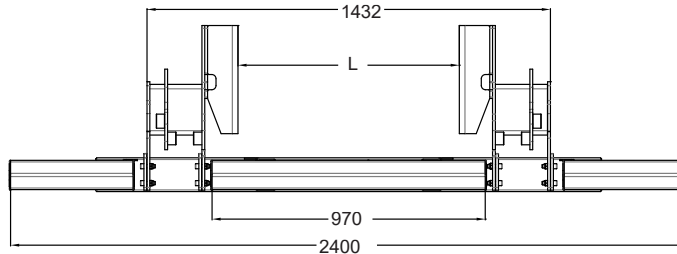

# ZAHD 150/200 - 175

Loading diagram

Loading diagram

Installation dimensions (mm)

C	A	D	R58:5
835	230	736	Approved
800	215	780	
750	198	835	
700	185	883	
650	174	925	
637	172	936	

600	165	961	
550	165	993	
500	149	1021	
435	141	1052	

Frame width	L
L-16	786
	866

Frame width	L
L-20	790
	870