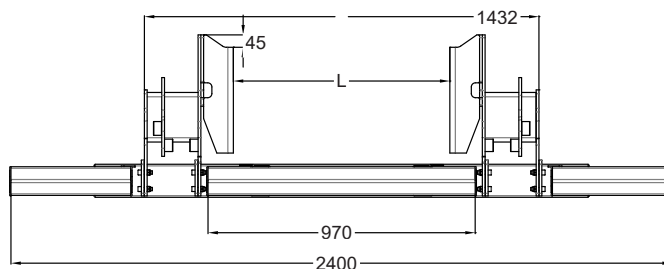

# ZAHD 150/200 - 175

Loading diagram

Loading diagram

Installation dimensions (mm)

C	A	D	R58:5
835	230	736	Approved
800	215	780	
750	198	835	
700	185	883	
650	174	925	
637	172	936	

600	165	961	
550	165	993	
500	149	1021	
435	141	1052	

Frame width	L
L-16	786
	866

Frame width	L
L-20	790
	870