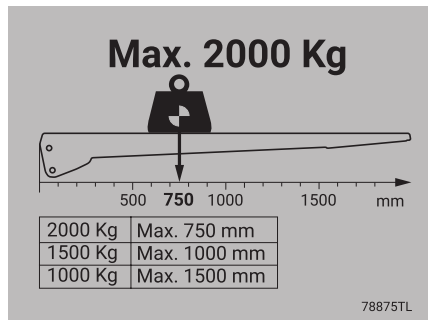

# ZAHD 150/200 - 175

Loading diagram

Loading diagram

Installation dimensions (mm)

C	A	D	R58:5
835	230	736	Approved
800	215	780	
750	198	835	
700	185	883	
650	174	925	
637	172	936	

600	165	961	
550	165	993	
500	149	1021	
435	141	1052	

Frame width	L
L-16	786
	866

Frame width	L
L-20	790
	870