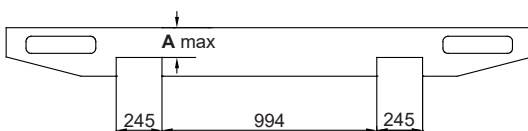

# ZAHD 150/200 - 175

Loading diagram

Loading diagram

Installation dimensions (mm)

C	A	D	R58:5
835	230	736	Approved
800	215	780	
750	198	835	
700	185	883	
650	174	925	
637	172	936	

600	165	961	
550	165	993	
500	149	1021	
435	141	1052	

Frame width	L
L-16	786
	866

Frame width	L
L-20	790
	870