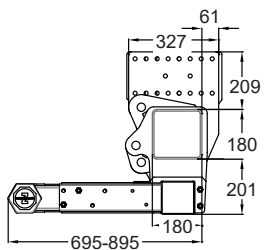

# ZAHD 150/200 - 175

Loading diagram

Loading diagram

Installation dimensions (mm)

C	A	D	R58:5
835	230	736	Approved
800	215	780	
750	198	835	
700	185	883	
650	174	925	
637	172	936	

600	165	961	
550	165	993	
500	149	1021	
435	141	1052	

Frame width	L
L-16	786
	866

Frame width	L
L-20	790
	870