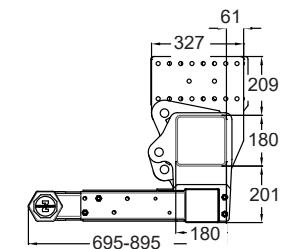

# ZAHD 150/200 - 175

Loading diagram

Loading diagram

Installation dimensions (mm)

C	A	D	R58:5
835	230	736	Approved
800	215	780	
750	198	835	
700	185	883	
650	174	925	
637	172	936	

600	165	961	
550	165	993	
500	149	1021	
435	141	1052	

Frame width	L
L-16	786
	866

Frame width	L
L-20	790
	870