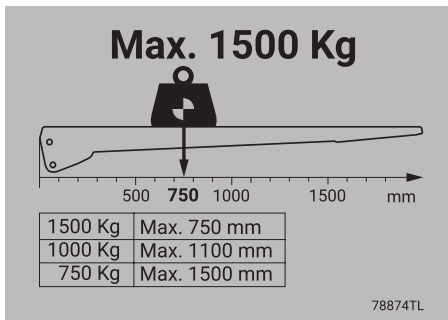

# ZAHD 150/200 - 175

Loading diagram

Loading diagram

Installation dimensions (mm)

C	A	D	R58:5
835	230	736	Approved
800	215	780	
750	198	835	
700	185	883	
650	174	925	
637	172	936	

600	165	961	
550	165	993	
500	149	1021	
435	141	1052	

Frame width	L
L-16	786
	866

Frame width	L
L-20	790
	870