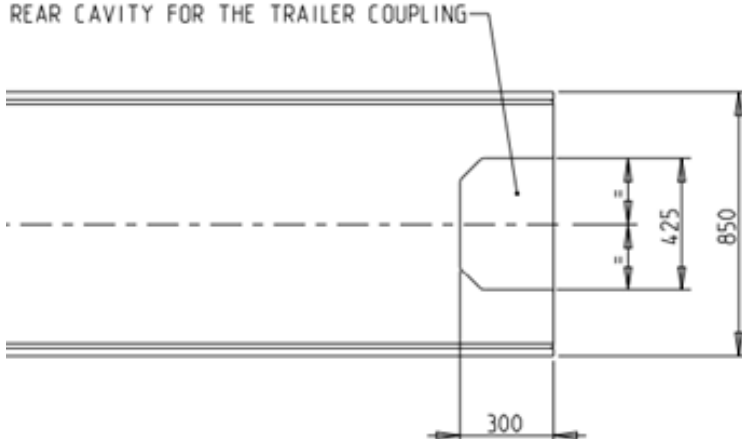

HIAB FRAMEWORKS 858 & 1058

- AVAILABLE TRUCK FRAMES

Truck Brand	Height (A)	Flange (B)	Thickness (C)	Inner-liner (D)	Material	5XX - Low	5XX - Medium
DAF	260 mm	70 mm	7 mm	5 mm	S600	Valid	Valid
DAF	310 mm	70 mm	7 mm	5 mm	S600	Valid	Valid
MAN	270 mm	85 mm	9,5 mm	-	S500	Valid	Valid
MERCEDES	281 mm	80 mm	8 mm	-	S600	Valid	Valid
RENAULT	300 mm	90 mm	8 mm	-	S600	Valid	Valid
RENAULT	300 mm	90 mm	8 mm	5 mm	S600	Valid	Valid
SCANIA	270 mm	90 mm	9,5 mm	-	S500	Valid	Valid
SCANIA	270 mm	90 mm	9,5 mm	7 mm	S500	Valid	Valid
SCANIA	270 mm	90 mm	9,5 mm	8 mm	S500	Valid	Valid
VOLVO	300 mm	90 mm	8 mm	-	S590	Valid	Valid
VOLVO	300 mm	90 mm	8 mm	5 mm	S590	Valid	Valid

DIMENSIONS REAR CAVITY FOR TRAILER COUPLING

(N023)

REAR CAVITY FOR THE TRAILER COUPLING