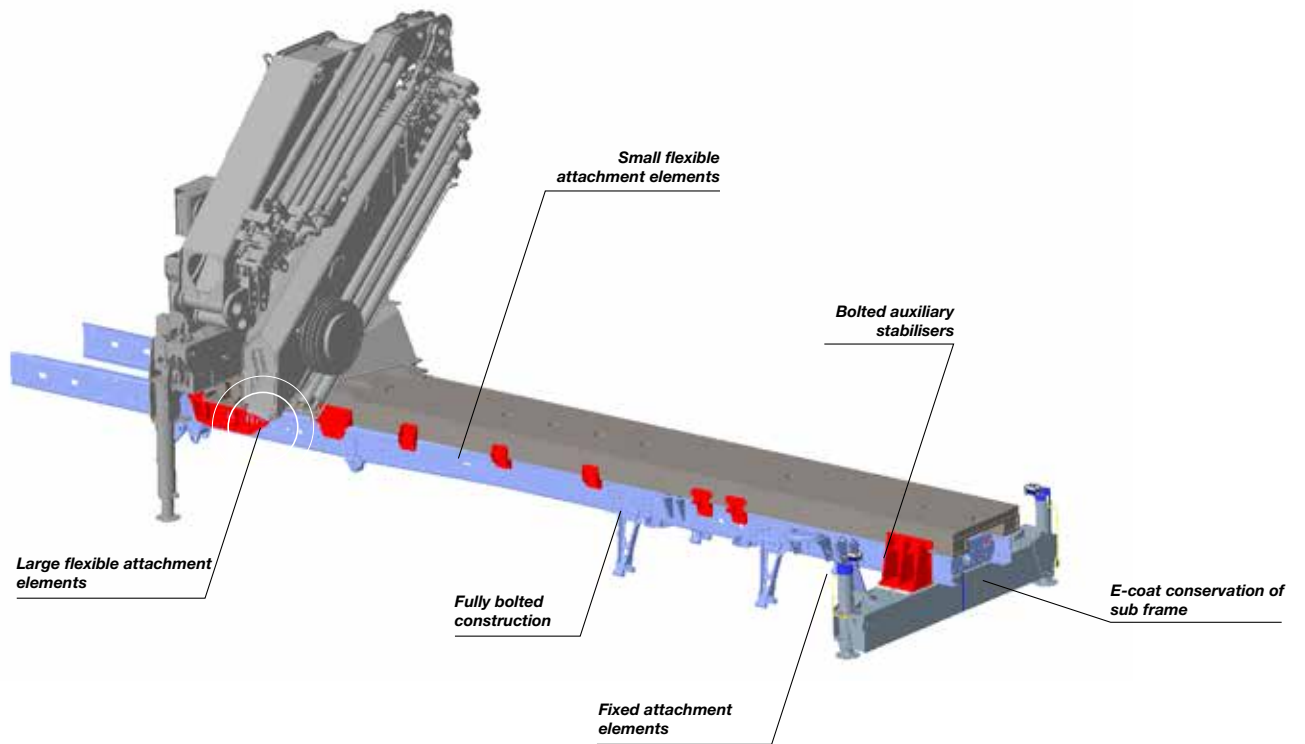

# HIAB FRAMEWORKS 858 & 1058 BASIC DATA

Technical data	Medium Built
Length (mm)	7.724
Width (mm)	850
Height under platform (mm)	200
Height under crane (mm)	265
Weight (kg)	3616
C.O.G. from front subframe (mm)	3660
Length rear cavity construction vehicles (mm) <sup>*1</sup>	-
Height rear cavity for trailer coupling (mm) <sup>*2</sup>	120
Position crane	Front Mounted
Weight att. kit crane (kg)	15
Weight att. kit subframe under crane (kg)	175
Weight att. kit subframe under platform (kg)	90
Weight att. kit auxiliary stabiliser beam (kg)	100
Lashing points <sup>*3</sup>	Without

## - AVAILABLE TRUCK FRAMES

Truck Brand	Height (A)	Flange (B)	Thickness (C)	Inner-liner (D)	Material	5XX - Low	5XX - Medium
DAF	260 mm	70 mm	7 mm	5 mm	S600	Valid	Valid
DAF	310 mm	70 mm	7 mm	5 mm	S600	Valid	Valid
MAN	270 mm	85 mm	9,5 mm	-	S500	Valid	Valid
MERCEDES	281 mm	80 mm	8 mm	-	S600	Valid	Valid
RENAULT	300 mm	90 mm	8 mm	-	S600	Valid	Valid
RENAULT	300 mm	90 mm	8 mm	5 mm	S600	Valid	Valid
SCANIA	270 mm	90 mm	9,5 mm	-	S500	Valid	Valid
SCANIA	270 mm	90 mm	9,5 mm	7 mm	S500	Valid	Valid
SCANIA	270 mm	90 mm	9,5 mm	8 mm	S500	Valid	Valid
VOLVO	300 mm	90 mm	8 mm	-	S590	Valid	Valid
VOLVO	300 mm	90 mm	8 mm	5 mm	S590	Valid	Valid