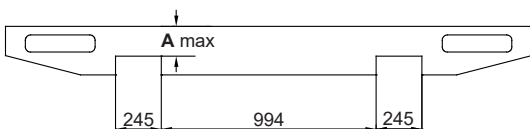

ZAEHD 150/200 - 175

Loading diagram

Loading diagram

Installation dimensions (mm)

C	A	D	R58:5
835	230	736	Approved
800	215	780	
750	198	835	
700	185	883	
650	174	925	
637	172	936	
600	165	961	
550	165	993	
500	149	1021	
435	141	1052	

Frame width	L
L-20	790
	870

Technical Data Sheet

2023-09-29 | zepro.com