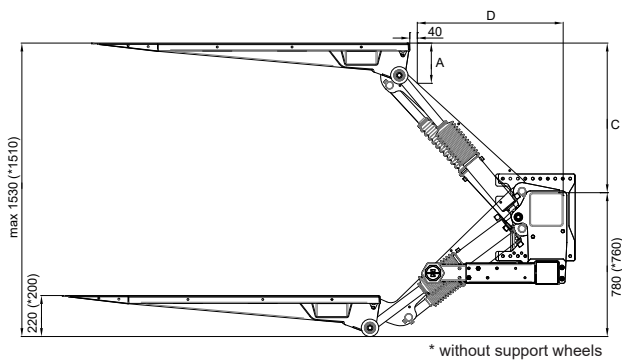

ZAEHD 150/200 - 175

Loading diagram

Loading diagram

Installation dimensions (mm)

C	A	D	R58:5
835	230	736	Approved
800	215	780	
750	198	835	
700	185	883	
650	174	925	
637	172	936	
600	165	961	
550	165	993	
500	149	1021	
435	141	1052	

Frame width	L
L-20	790
	870

Technical Data Sheet

2023-09-29 | zepro.com