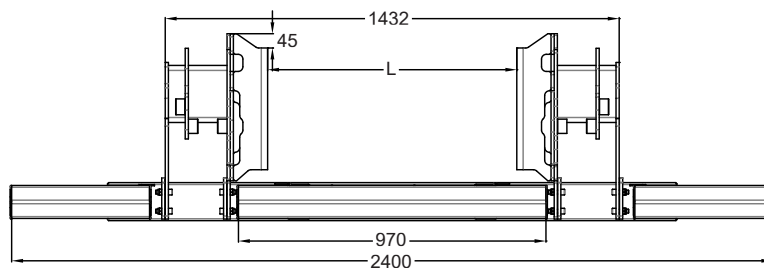

ZAEHD 150/200 - 175

Loading diagram

Loading diagram

Installation dimensions (mm)

C	A	D	R58:5
835	230	736	Approved
800	215	780	
750	198	835	
700	185	883	
650	174	925	
637	172	936	
600	165	961	
550	165	993	
500	149	1021	
435	141	1052	

Frame width	L
L-20	790
	870

Technical Data Sheet

2023-09-29 | zepro.com