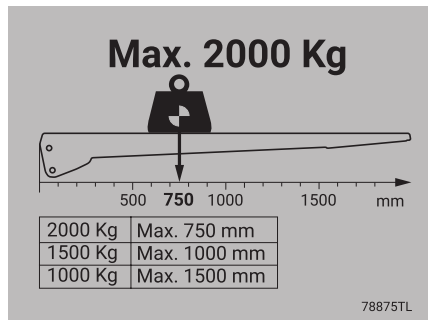

ZAEHD 150/200 - 175

Loading diagram

Loading diagram

Installation dimensions (mm)

C	A	D	R58:5
835	230	736	Approved
800	215	780	
750	198	835	
700	185	883	
650	174	925	
637	172	936	
600	165	961	
550	165	993	
500	149	1021	
435	141	1052	

Frame width	L
L-20	790
	870

Technical Data Sheet

2023-09-29 | zepro.com