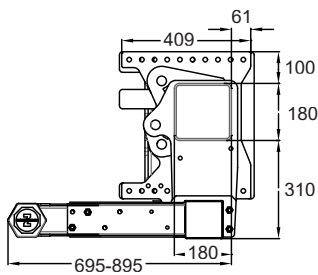

ZAEHD 150/200 - 175

Loading diagram

Loading diagram

Installation dimensions (mm)

C	A	D	R58:5
835	230	736	Approved
800	215	780	
750	198	835	
700	185	883	
650	174	925	
637	172	936	
600	165	961	
550	165	993	
500	149	1021	
435	141	1052	

Frame width	L
L-20	790
	870

Technical Data Sheet

2023-09-29 | zepro.com