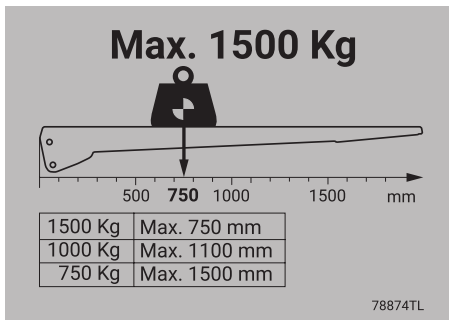

ZAEHD 150/200 - 175

Loading diagram

Loading diagram

Installation dimensions (mm)

C	A	D	R58:5
835	230	736	Approved
800	215	780	
750	198	835	
700	185	883	
650	174	925	
637	172	936	
600	165	961	
550	165	993	
500	149	1021	
435	141	1052	

Frame width	L
L-20	790
	870

Technical Data Sheet

2023-09-29 | zepro.com