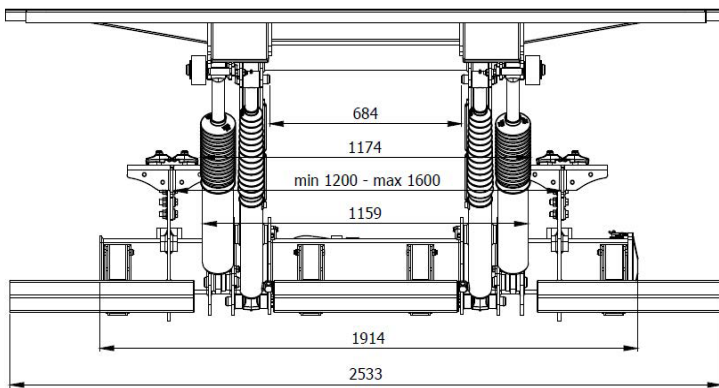

ZEPRO ZN 2500-150

Loading diagram

Installation dimensions (mm)

C	A	D
715	216	726
680	202	767
630	186	818
580	173	861
530	162	899
480	153	931
430	145	959
360	136	992

TD-ZEPRO-ZN2500-150-EN+EU_230929

Technical Data Sheet