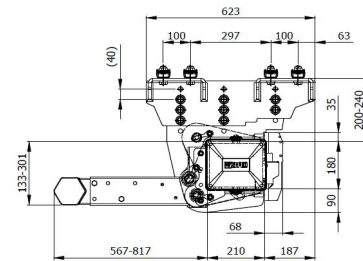

ZEPRO ZN 2500-150

Loading diagram

Installation dimensions (mm)

C	A	D
715	216	726
680	202	767
630	186	818
580	173	861
530	162	899
480	153	931
430	145	959
360	136	992

TD-ZEPRO-ZN2500-150-EN+EU_230929

Technical Data Sheet