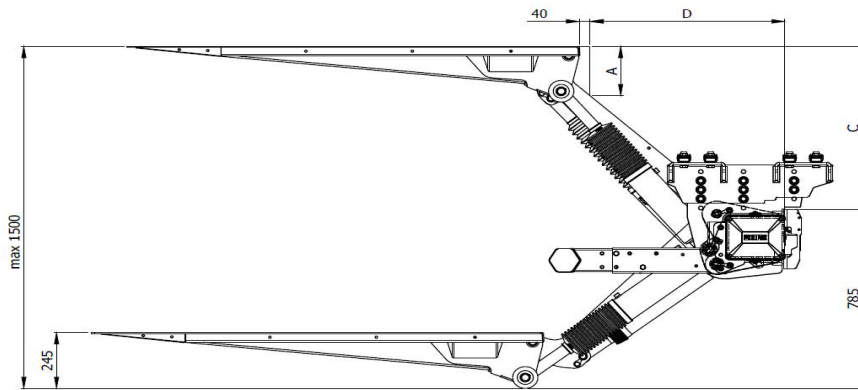

ZEPRO ZN 2500-150

Loading diagram

Installation dimensions (mm)

C	A	D
715	216	726
680	202	767
630	186	818
580	173	861
530	162	899
480	153	931
430	145	959
360	136	992

TD-ZEPRO-ZN2500-150-EN+EU_230929

Technical Data Sheet