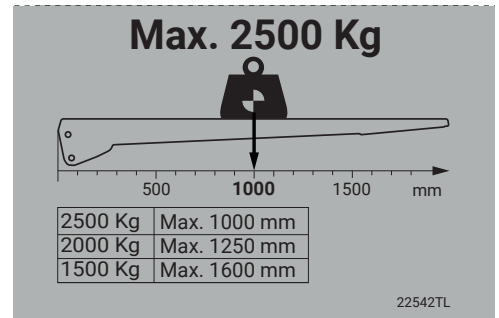

ZEPRO ZN 2500-150

Loading diagram

Installation dimensions (mm)

C	A	D
715	216	726
680	202	767
630	186	818
580	173	861
530	162	899
480	153	931
430	145	959
360	136	992

TD-ZEPRO-ZN2500-150-EN+EU_230929

Technical Data Sheet