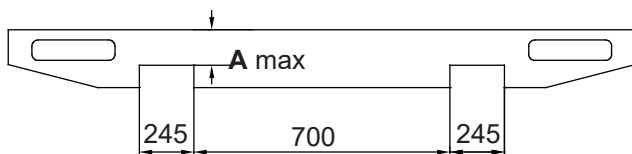

ZEPRO ZN 2500-150

Loading diagram

Installation dimensions (mm)

C	A	D
715	216	726
680	202	767
630	186	818
580	173	861
530	162	899
480	153	931
430	145	959
360	136	992

TD-ZEPRO-ZN2500-150-EN+EU_230929

Technical Data Sheet