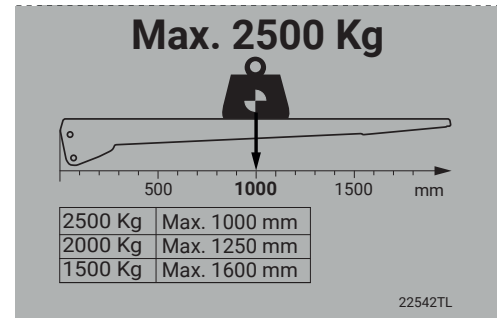

# ZEPRO Z 2500-150

Loading diagram

Installation dimensions (mm)

C	A	D
715	211	736
680	197	777
630	182	828
580	170	871
530	159	909
480	151	941
430	143	969
360	134	1002

TD-ZEPRO-Z2500-150 - EN-EU\_230929

Technical Data Sheet