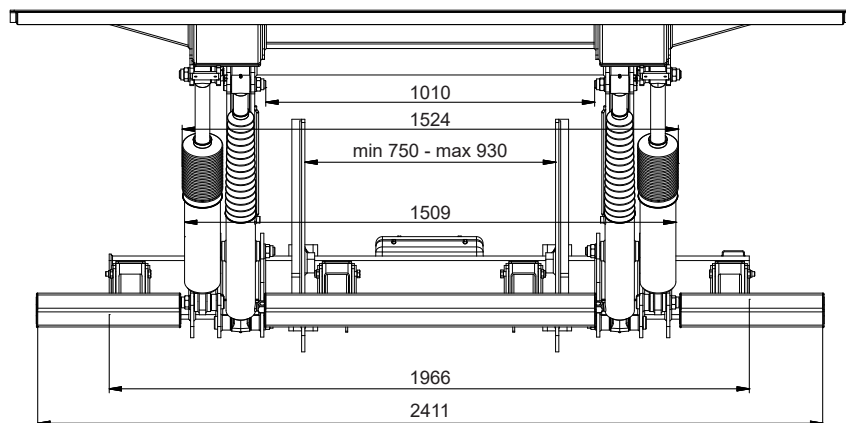

# ZEPRO Z 2500-150

Loading diagram

Installation dimensions (mm)

C	A	D
715	211	736
680	197	777
630	182	828
580	170	871
530	159	909
480	151	941
430	143	969
360	134	1002

TD-ZEPRO-Z2500-150 - EN-EU\_230929

Technical Data Sheet