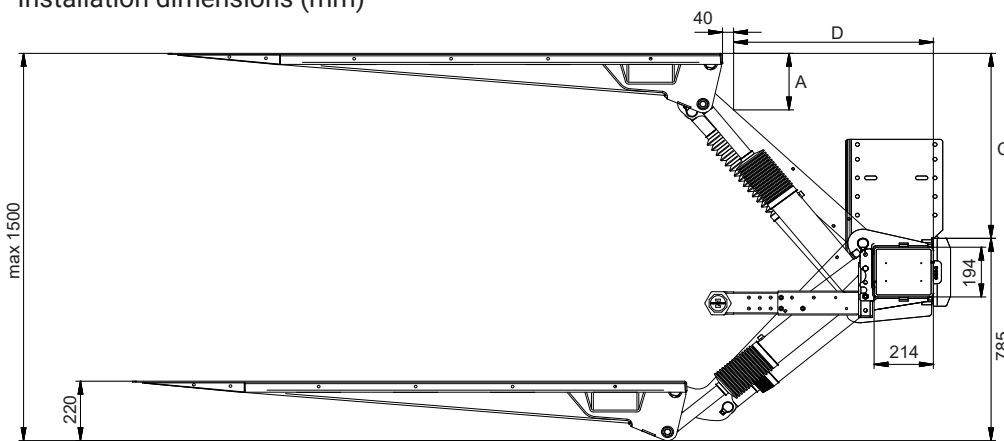

# ZEPRO Z 2500-150

Loading diagram

Installation dimensions (mm)

C	A	D
715	211	736
680	197	777
630	182	828
580	170	871
530	159	909
480	151	941
430	143	969
360	134	1002

TD-ZEPRO-Z2500-150 - EN-EU\_230929

Technical Data Sheet