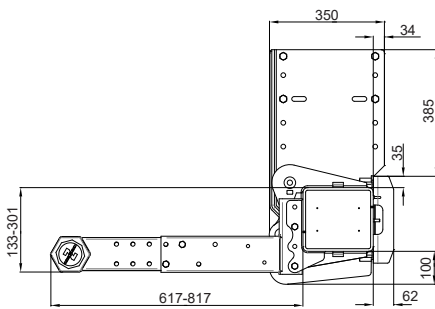

# ZEPRO Z 2500-150

Loading diagram

Installation dimensions (mm)

C	A	D
715	211	736
680	197	777
630	182	828
580	170	871
530	159	909
480	151	941
430	143	969
360	134	1002

TD-ZEPRO-Z2500-150 - EN-EU\_230929

Technical Data Sheet