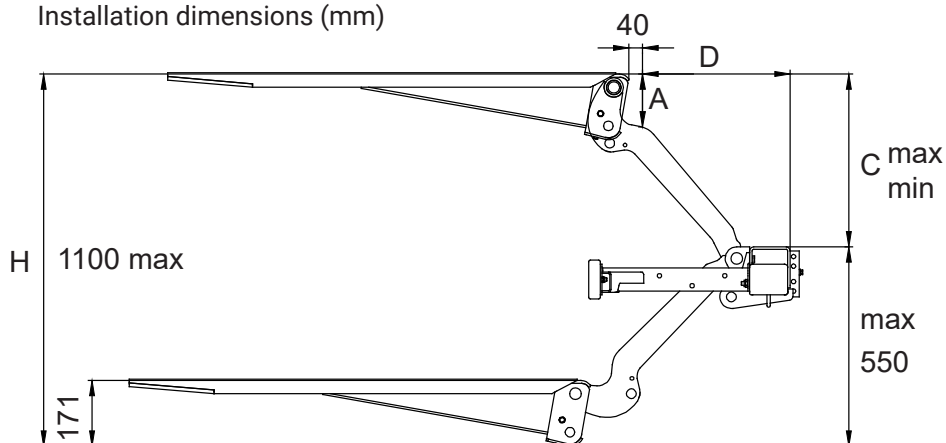

ZEPRO Z 100-110

Loading diagram

Installation dimensions (mm)

C	A	D
550	147	449
500	133	510
450	123	559
400	115	598
350	109	631
300	103	657

TD-ZEPRO-Z100-110 -EN-EU_230929

Technical Data Sheet

2023-09-29 | zepro.com