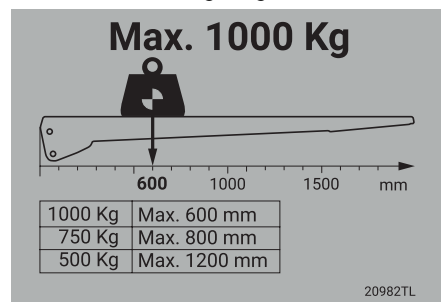

ZEPRO Z 100-110

Loading diagram

Installation dimensions (mm)

C	A	D
550	147	449
500	133	510
450	123	559
400	115	598
350	109	631
300	103	657

TD-ZEPRO-Z100-110 -EN-EU_230929

Technical Data Sheet

2023-09-29 | zepro.com