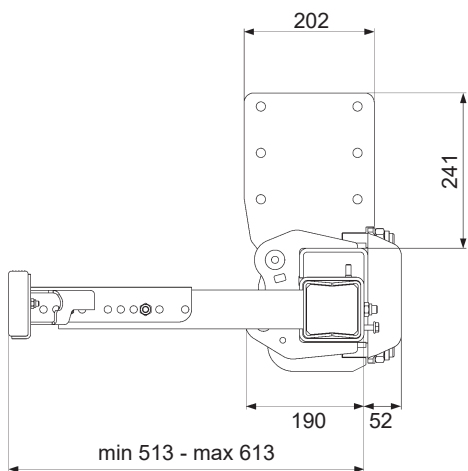

ZEPRO Z 100-110

Loading diagram

Installation dimensions (mm)

C	A	D
550	147	449
500	133	510
450	123	559
400	115	598
350	109	631
300	103	657

TD-ZEPRO-Z100-110 -EN-EU_230929

Technical Data Sheet

2023-09-29 | zepro.com