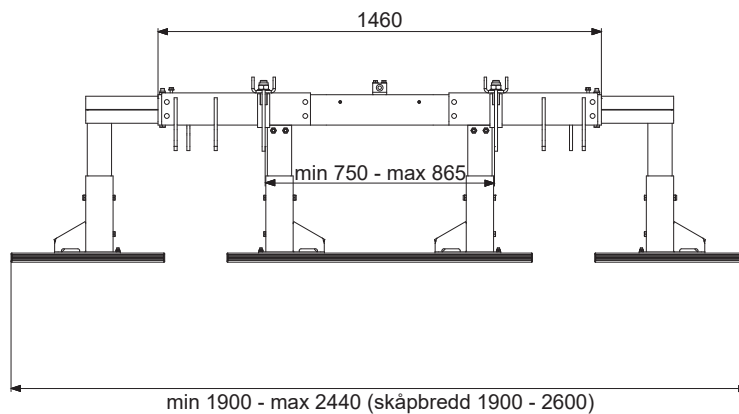

ZEPRO Z 100-110

Loading diagram

Installation dimensions (mm)

C	A	D
550	147	449
500	133	510
450	123	559
400	115	598
350	109	631
300	103	657

TD-ZEPRO-Z100-110 -EN-EU_230929

Technical Data Sheet

2023-09-29 | zepro.com