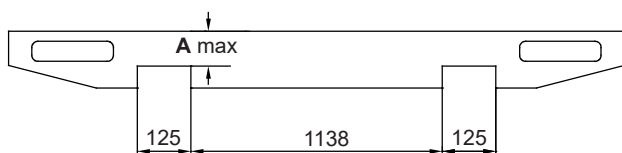

ZEPRO Z 100-110

Loading diagram

Installation dimensions (mm)

C	A	D
550	147	449
500	133	510
450	123	559
400	115	598
350	109	631
300	103	657

TD-ZEPRO-Z100-110 -EN-EU_230929

Technical Data Sheet

2023-09-29 | zepro.com