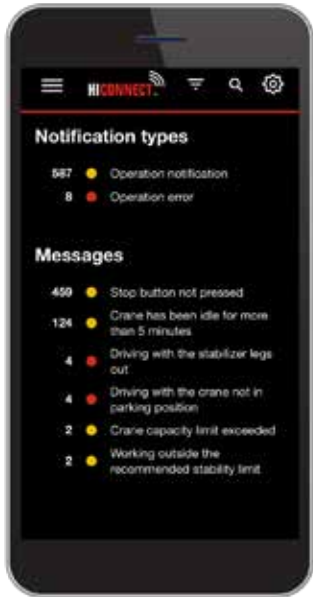

Öka operatörens effektivitet och förhindra felaktig användning av utrustningen.

Spåra din utrustning i realtid.

Förhindra oväntat driftstopp på grund av skadligt användande.

**Verkligt exempel**

Faktisk sammanfattning av för ett stort europeiskt lastbilsföretag gällande användning och förarnas kapacitet. En djupare analys av uppgifterna gör det möjligt att rikta och påverka förarens beteende för att skapa betydande kostnadsbesparingar och undvika potentiellt farliga situationer.