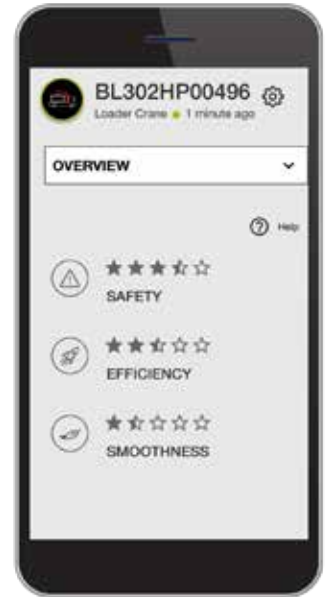

Spåra din utrustning i realtid.