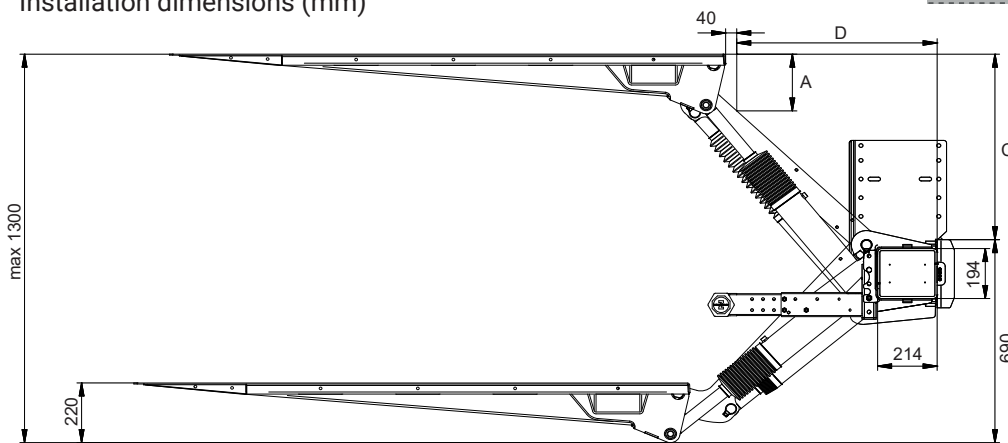

ZEPRO Z 2500-130

Loading diagram

Installation dimensions (mm)

C	A	D
610	202	685
570	187	728
520	172	773
470	160	812
420	150	844
370	142	871
330	136	890

TD-ZEPRO-Z2500-130-EN-EU_230929

Technical Data Sheet

2023-09-29 | zepro.com