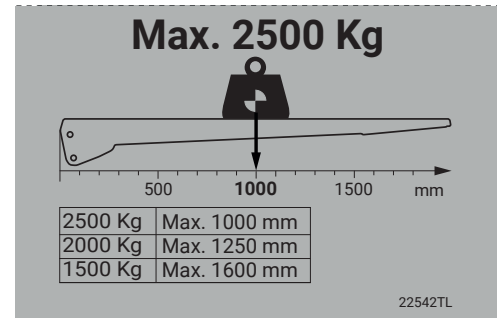

ZEPRO Z 2500-130

Loading diagram

Installation dimensions (mm)

C	A	D
610	202	685
570	187	728
520	172	773
470	160	812
420	150	844
370	142	871
330	136	890

TD-ZEPRO-Z2500-130-EN-EU_230929

Technical Data Sheet

2023-09-29 | zepro.com