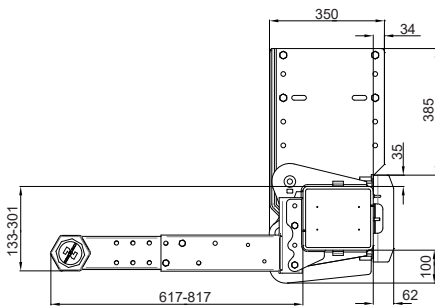

ZEPRO Z 2500-130

Loading diagram

Installation dimensions (mm)

C	A	D
610	202	685
570	187	728
520	172	773
470	160	812
420	150	844
370	142	871
330	136	890

TD-ZEPRO-Z2500-130-EN-EU_230929

Technical Data Sheet

2023-09-29 | zepro.com