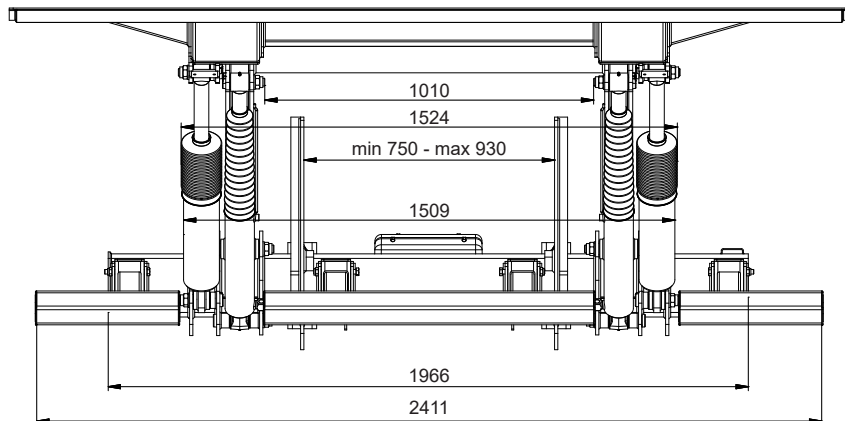

ZEPRO Z 2500-130

Loading diagram

Installation dimensions (mm)

C	A	D
610	202	685
570	187	728
520	172	773
470	160	812
420	150	844
370	142	871
330	136	890

TD-ZEPRO-Z2500-130-EN-EU_230929

Technical Data Sheet

2023-09-29 | zepro.com