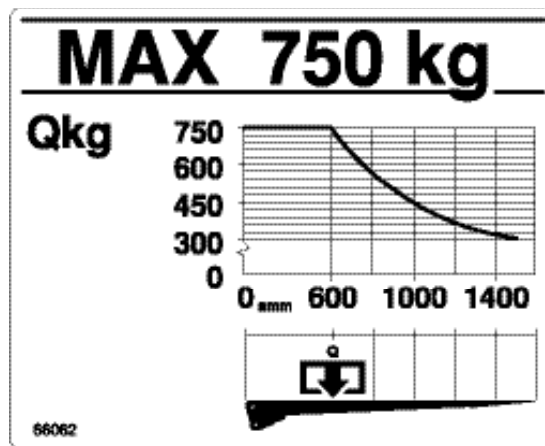

ZEPRO ZU 75-90

(150 bar)		12 volt	24 volt
Moteur		115 A	75 A
Bobine (G.E.P.)		1,4 A	0,7 A
Bobine (Clapet)		1,5 A	0,75 A
Solénoïd		1,8 A	0,9 A
Surface de câble:	Câble alimentation	1,5 mm ²	1,5 mm ²
	Câble commande 0-8 m	25 mm ²	25 mm ²
	Câble commande 8-15 m	35 mm ²	35 mm ²
	Câble commande >15 m	-	35 mm ²
Batterie:	Capacité min.	140 Ah	110 Ah
	Capacité min.	9 volt	18 volt

Abaque de charge

Côtes de montage (mm)

C	A	D
450	136	384
400	126	444
350	115	490
300	104	526
250	96	554

2018-04-18

ZEPRO Sales

Tel.: +46 (0)10-459 05 00

E-post: zepro@zepro.com | zepro.com