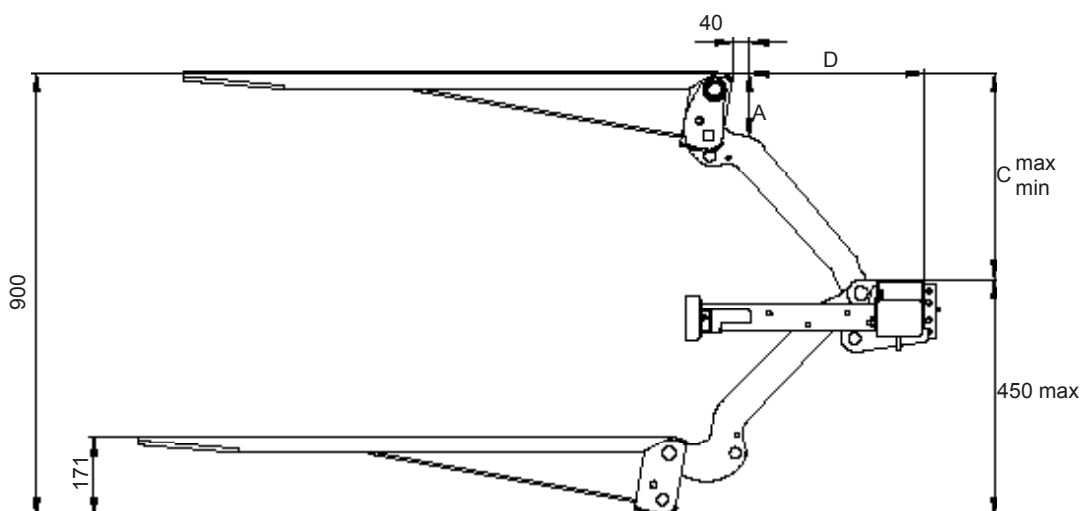

ZEPRO ZU 75-90

(150 bar)		12 volt	24 volt
Moteur		115 A	75 A
Bobine (G.E.P.)		1,4 A	0,7 A
Bobine (Clapet)		1,5 A	0,75 A
Solénoïd		1,8 A	0,9 A
Surface de câble:	Câble alimentation	1,5 mm ²	1,5 mm ²
	Câble commande 0-8 m	25 mm ²	25 mm ²
	Câble commande 8-15 m	35 mm ²	35 mm ²
	Câble commande >15 m	-	35 mm ²
Batterie:	Capacité min.	140 Ah	110 Ah
	Capacité min.	9 volt	18 volt

Abaque de charge

Côtes de montage (mm)

C	A	D
450	136	384
400	126	444
350	115	490
300	104	526
250	96	554

2018-04-18

ZEPRO Sales

Tel.: +46 (0)10-459 05 00

E-post: zepro@zepro.com | zepro.com