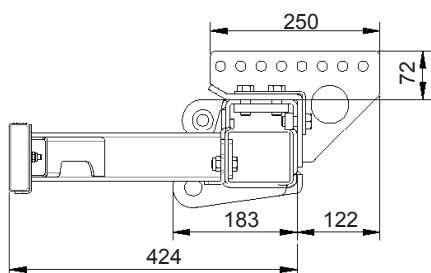

ZEPRO ZU 75-90

(150 bar)		12 volt	24 volt
Moteur		115 A	75 A
Bobine (G.E.P.)		1,4 A	0,7 A
Bobine (Clapet)		1,5 A	0,75 A
Solénoïd		1,8 A	0,9 A
Surface de câble:	Câble alimentation	1,5 mm ²	1,5 mm ²
	Câble commande 0-8 m	25 mm ²	25 mm ²
	Câble commande 8-15 m	35 mm ²	35 mm ²
	Câble commande >15 m	-	35 mm ²
Batterie:	Capacité min.	140 Ah	110 Ah
	Capacité min.	9 volt	18 volt

Abaque de charge

Côtes de montage (mm)

C	A	D
450	136	384
400	126	444
350	115	490
300	104	526
250	96	554

2018-04-18

ZEPRO Sales

Tel.: +46 (0)10-459 05 00

E-post: zepro@zepro.com | zepro.com