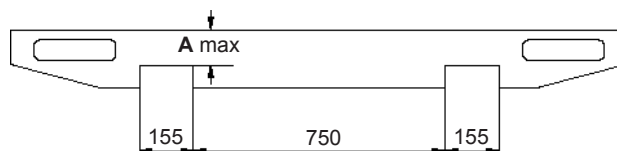

ZEPRO ZU 75-90

(150 bar)		12 volt	24 volt
Moteur		115 A	75 A
Bobine (G.E.P.)		1,4 A	0,7 A
Bobine (Clapet)		1,5 A	0,75 A
Solénoïd		1,8 A	0,9 A
Surface de câble:	Câble alimentation	1,5 mm ²	1,5 mm ²
	Câble commande 0-8 m	25 mm ²	25 mm ²
	Câble commande 8-15 m	35 mm ²	35 mm ²
	Câble commande >15 m	-	35 mm ²
Batterie:	Capacité min.	140 Ah	110 Ah
	Capacité min.	9 volt	18 volt

Abaque de charge

Côtes de montage (mm)

C	A	D
450	136	384
400	126	444
350	115	490
300	104	526
250	96	554

2018-04-18

ZEPRO Sales

Tel.: +46 (0)10-459 05 00

E-post: zepro@zepro.com | zepro.com