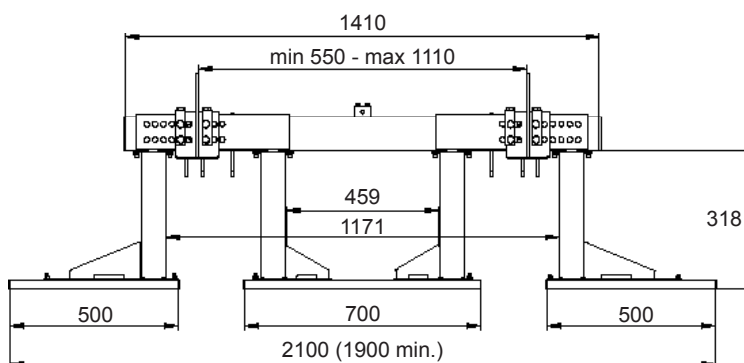

ZEPRO ZU 75-90

(150 bar)		12 volt	24 volt
Moteur		115 A	75 A
Bobine (G.E.P.)		1,4 A	0,7 A
Bobine (Clapet)		1,5 A	0,75 A
Solénoïd		1,8 A	0,9 A
Surface de câble:	Câble alimentation	1,5 mm ²	1,5 mm ²
	Câble commande 0-8 m	25 mm ²	25 mm ²
	Câble commande 8-15 m	35 mm ²	35 mm ²
	Câble commande >15 m	-	35 mm ²
Batterie:	Capacité min.	140 Ah	110 Ah
	Capacité min.	9 volt	18 volt

Abaque de charge

Côtes de montage (mm)

C	A	D
450	136	384
400	126	444
350	115	490
300	104	526
250	96	554

2018-04-18

ZEPRO Sales

Tel.: +46 (0)10-459 05 00

E-post: zepro@zepro.com | zepro.com