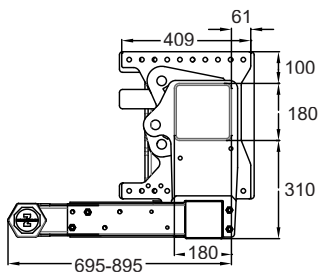

# ZAEHD 150/200 - 155

Loading diagram

Loading diagram

Installation dimensions (mm)

C	A	D	R58:5
750	229	651	Approved
700	206	714	
650	189	767	
600	176	812	
571	171	836	

550	165	851	
500	155	885	
450	147	913	
395	140	940	

Frame width	L
L-20	790
	870

Technical Data Sheet

2023-09-29 | zepro.com