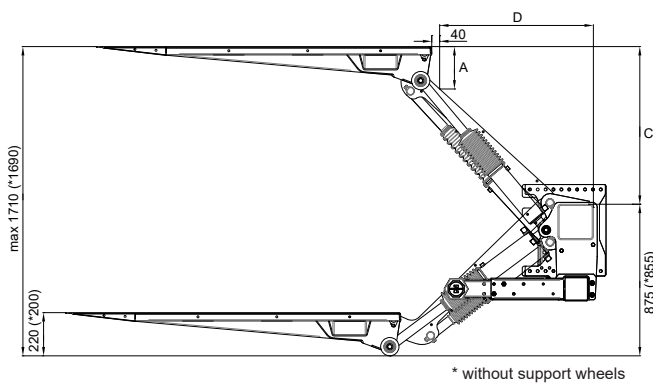

# ZAEHD 150/200 - 155

Loading diagram

Loading diagram

Installation dimensions (mm)

C	A	D	R58:5
750	229	651	Approved
700	206	714	
650	189	767	
600	176	812	
571	171	836	

550	165	851	
500	155	885	
450	147	913	
395	140	940	

Frame width	L
L-20	790
	870

Technical Data Sheet

2023-09-29 | zepro.com