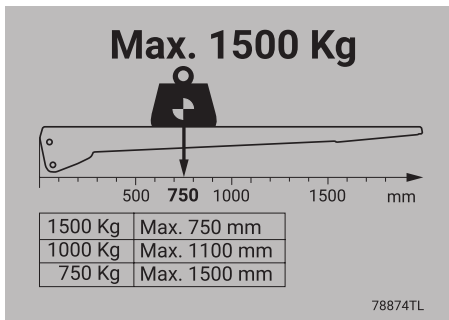

# ZAEHD 150/200 - 155

Loading diagram

Loading diagram

Installation dimensions (mm)

C	A	D	R58:5
750	229	651	Approved
700	206	714	
650	189	767	
600	176	812	
571	171	836	

550	165	851	
500	155	885	
450	147	913	
395	140	940	

Frame width	L
L-20	790
	870

Technical Data Sheet

2023-09-29 | zepro.com