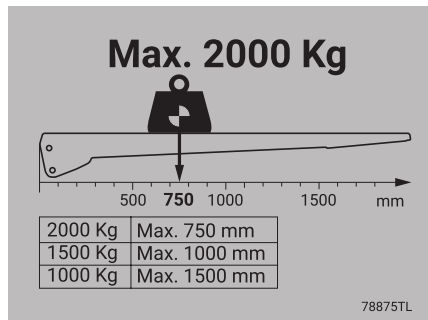

# ZAEHD 150/200 - 155

Loading diagram

Loading diagram

Installation dimensions (mm)

C	A	D	R58:5
750	229	651	Approved
700	206	714	
650	189	767	
600	176	812	
571	171	836	

550	165	851	
500	155	885	
450	147	913	
395	140	940	

Frame width	L
L-20	790
	870

Technical Data Sheet

2023-09-29 | zepro.com