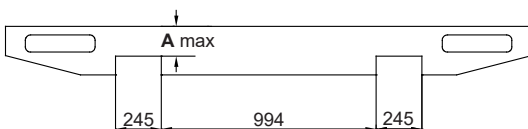

# ZAEHD 150/200 - 155

Loading diagram

Loading diagram

Installation dimensions (mm)

C	A	D	R58:5
750	229	651	Approved
700	206	714	
650	189	767	
600	176	812	
571	171	836	

550	165	851	
500	155	885	
450	147	913	
395	140	940	

Frame width	L
L-20	790
	870

Technical Data Sheet

2023-09-29 | zepro.com