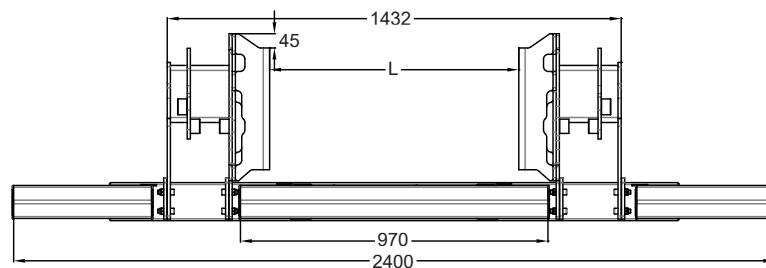

# ZAEHD 150/200 - 155

Loading diagram

Loading diagram

Installation dimensions (mm)

C	A	D	R58:5
750	229	651	Approved
700	206	714	
650	189	767	
600	176	812	
571	171	836	

550	165	851	
500	155	885	
450	147	913	
395	140	940	

Frame width	L
L-20	790
	870

Technical Data Sheet

2023-09-29 | zepro.com