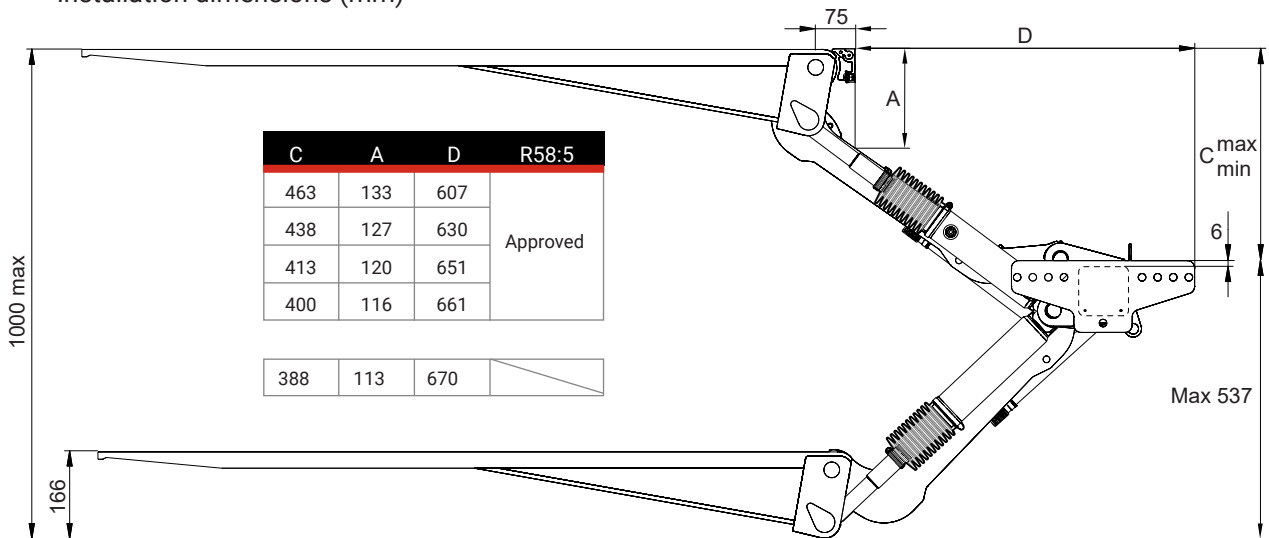

ZEPRO Z3NN(U) 75-100

Loading diagram

Installation dimensions (mm)

TD-ZEPRO-Z3NN(U)-75-110-EN-EU_230929

Technical Data Sheet

2023-09-29 | zepro.com