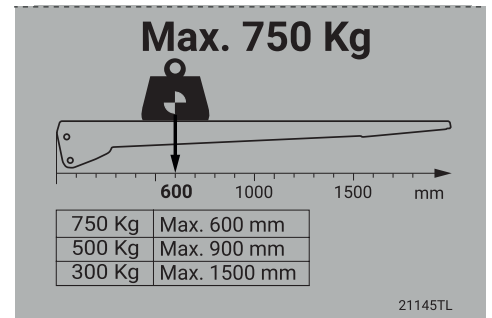

ZEPRO Z3NN(U) 75-100

Loading diagram

Installation dimensions (mm)

TD-ZEPRO-Z3NN(U)-75-110-EN-EU_230929

Technical Data Sheet

2023-09-29 | zepro.com