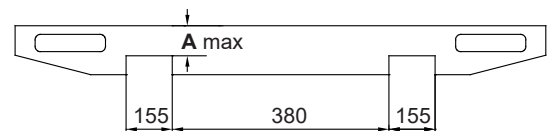

ZEPRO Z3NN(U) 75-100

Loading diagram

Installation dimensions (mm)

TD-ZEPRO-Z3NN(U)-75-110-EN-EU_230929

Technical Data Sheet

2023-09-29 | zepro.com