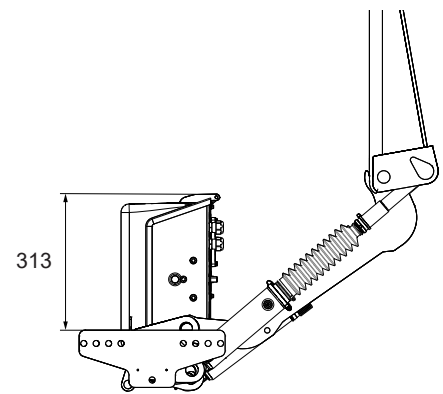

ZEPRO Z3NN(U) 75-100

Loading diagram

Installation dimensions (mm)

TD-ZEPRO-Z3NN(U)-75-110-EN-EU_230929

Technical Data Sheet

2023-09-29 | zepro.com