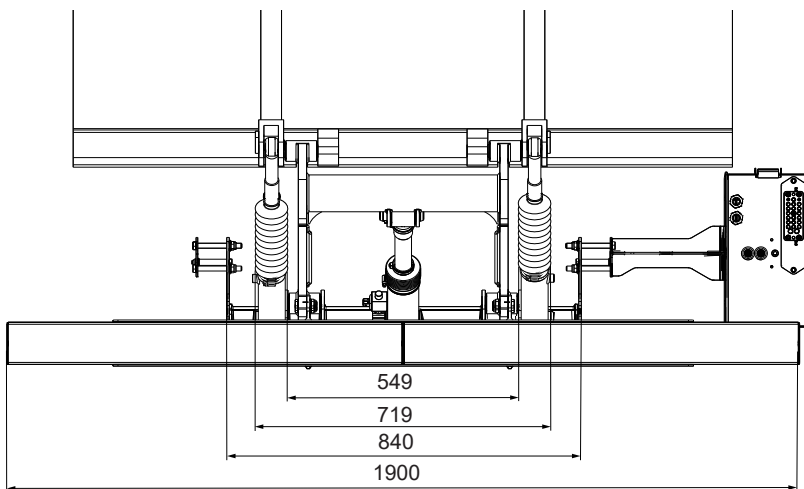

ZEPRO Z3NN(U) 75-100

Loading diagram

Installation dimensions (mm)

TD-ZEPRO-Z3NN(U)-75-110-EN-EU_230929

Technical Data Sheet

2023-09-29 | zepro.com