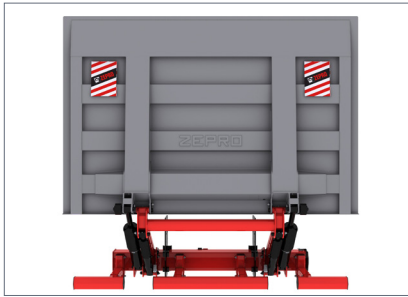

ZEPRO Z 2000

Specifikationer

Lyfthöjder	1340, 1530 eller 1710 mm
Lyftbryggor	Stål eller aluminium
Drivning	12 eller 24 V
Standardfärg	ZEPRO grå, RAL 7024. Andra kulörer som tillval (minst fem enheter).
Cylindrar	Tilt: dubbelverkande, justerbar Lyft: enkelverkande-MA, dubbelverkande-DA
c/c	140 mm
Underkörningsskydd	3-delat, justerbart i höjdlid och längsled.
Modeller	Z 2000-135/155/175 MA/DA, Z 2000-135/155/175 MA/DA

Lyftbryggor

Längder

Bredder

Lyftbryggor	Längder	Bredder
Stål	1500 – 2500 mm	2450, 2490, 2540, 2560, 2580 mm
Aluminium 40 mm plan	1505 - 2505 mm	2450, 2490, 2540, 2560, 2580 mm

Vikter, exempel

Lyft	Z 2000-135	Z 2000-155	Z 2000-175
Lyft	320 kg	333 kg	349 kg
Stålbrygga	1700 x 2540 mm 285 kg	2000 x 2540 mm 335 kg	2500 x 2540 mm 411 kg
Aluminiumbrygga	1705 x 2540 mm 161 kg	2005 x 2540 mm 180 kg	2505 x 2540 mm 210 kg

Mer information om Z 2000
finns på zepto.se