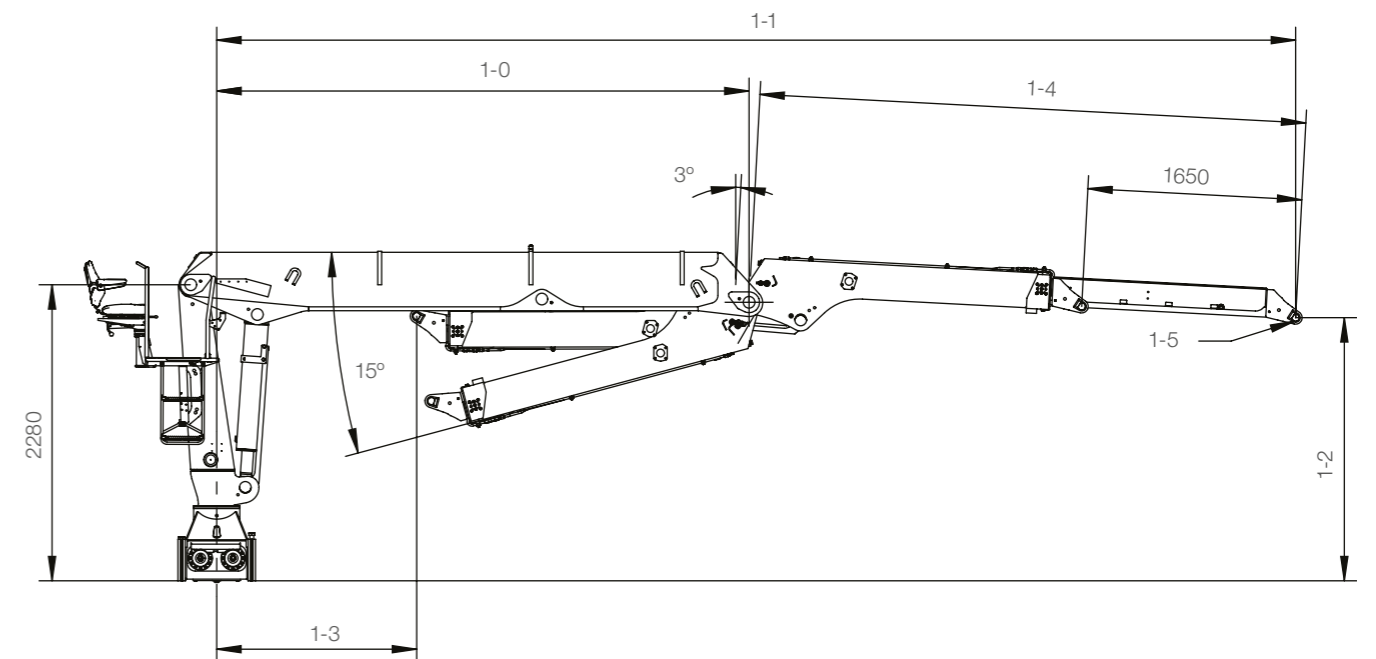

JONSERED 2850S

JONSERED 2850S BASDATA

Teknisk data	J2850S 83	J2850S 86	J2850S 91	J2850S 97
Max. lyftkapacitet, netto (kNm)	265	263	260	256
Max. räckvidd (m)	8.3	8.6	9.1	9.7
Antal utskjut	1	1	1	1
Räckvidd/lyftkapacitet (m/kg)	3.0 - 7400	3.0 - 7300	3.0 - 7100	3.0 - 7100
	4.0 - 6400	4.0 - 6400	4.0 - 6200	4.0 - 6200
	5.0 - 5300	5.0 - 5200	5.0 - 5100	5.0 - 5000
	6.0 - 4450	6.0 - 4400	6.0 - 4300	6.0 - 4250
	7.0 - 3800	7.0 - 3800	7.0 - 3750	7.0 - 3650
	8.0 - 3300	8.0 - 3300	8.0 - 3250	8.0 - 3200
Svängsystem	Dubbel			
Svängvinkel (°)	415			
Svängmoment, brutto (kNm)	48			
Max. arbetstryck (MPa)	28			
Rekommenderat oljeflöde – fast pump, 2 pumpar (l/min)	2 x 90			
Vikt, kran med sittnock och standardstödben (kg)*	2990	3020	3060	3110

*Vikt med fast pump. Inklusive oljans vikt.

Sidovy

Modell	1-0	1-1 min	1-1 max	1-2	1-3	1-4	1-5
83	4100	6660	8305	1640	1540	4210	Ø 40, B=184
86	4400	6960	8605	1640	1840	4210	Ø 40, B=184
91	4400	7460	9105	1590	1340	4710	Ø 40, B=184
97	5000	8060	9705	1590	1940	4710	Ø 40, B=184