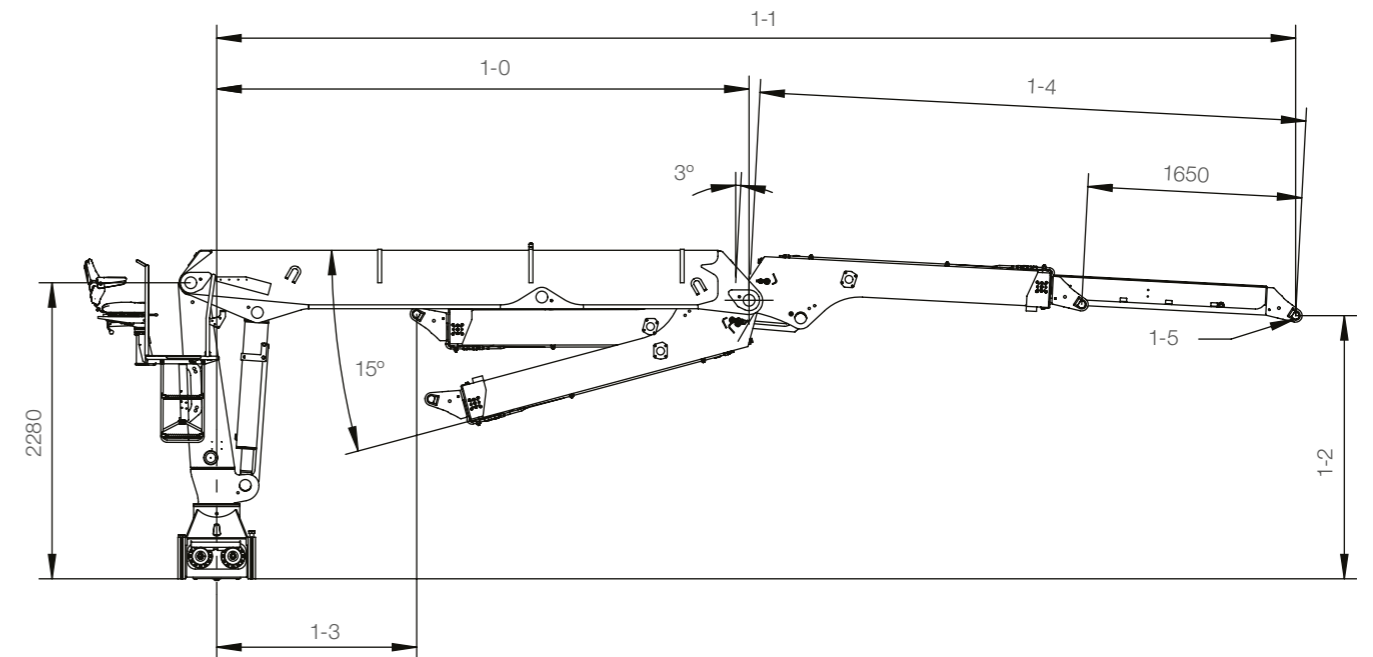

# JONSERED 2850S

## JONSERED 2850S DATI PRINCIPALI

Dati tecnici	J2850S 83	J2850S 86	J2850S 91	J2850S 97
Capacità di sollevamento max (kNm)	265	263	260	256
Sbraccio idraulico (m)	8.3	8.6	9.1	9.7
Numero di sfili	1	1	1	1
Sbraccio / capacità di sollevamento (m/kg)	3.0 - 7400	3.0 - 7300	3.0 - 7100	3.0 - 7100
	4.0 - 6400	4.0 - 6400	4.0 - 6200	4.0 - 6200
	5.0 - 5300	5.0 - 5200	5.0 - 5100	5.0 - 5000
	6.0 - 4450	6.0 - 4400	6.0 - 4300	6.0 - 4250
	7.0 - 3800	7.0 - 3800	7.0 - 3750	7.0 - 3650
	8.0 - 3300	8.0 - 3300	8.0 - 3250	8.0 - 3200
Sistema di rotazione	Doppio			
Angolo di rotazione (°)	415			
Coppia lorda di rotazione (kNm)	48			
Pressione di esercizio max (MPa)	28			
Portata di olio raccomandata - pompa fissa (l/min), 2 pompe	2 x 90			
Peso, gru con sedile alto e stabilizzatori standard (kg)*	2990	3020	3060	3110

\* Peso con sistema per pompa a portata fissa, peso dell'olio incluso

### Vista laterale

Modello	1-0	1-1 min	1-1 max	1-2	1-3	1-4	1-5
83	4100	6660	8305	1640	1540	4210	Ø 40, B=184
86	4400	6960	8605	1640	1840	4210	Ø 40, B=184
91	4400	7460	9105	1590	1340	4710	Ø 40, B=184
97	5000	8060	9705	1590	1940	4710	Ø 40, B=184