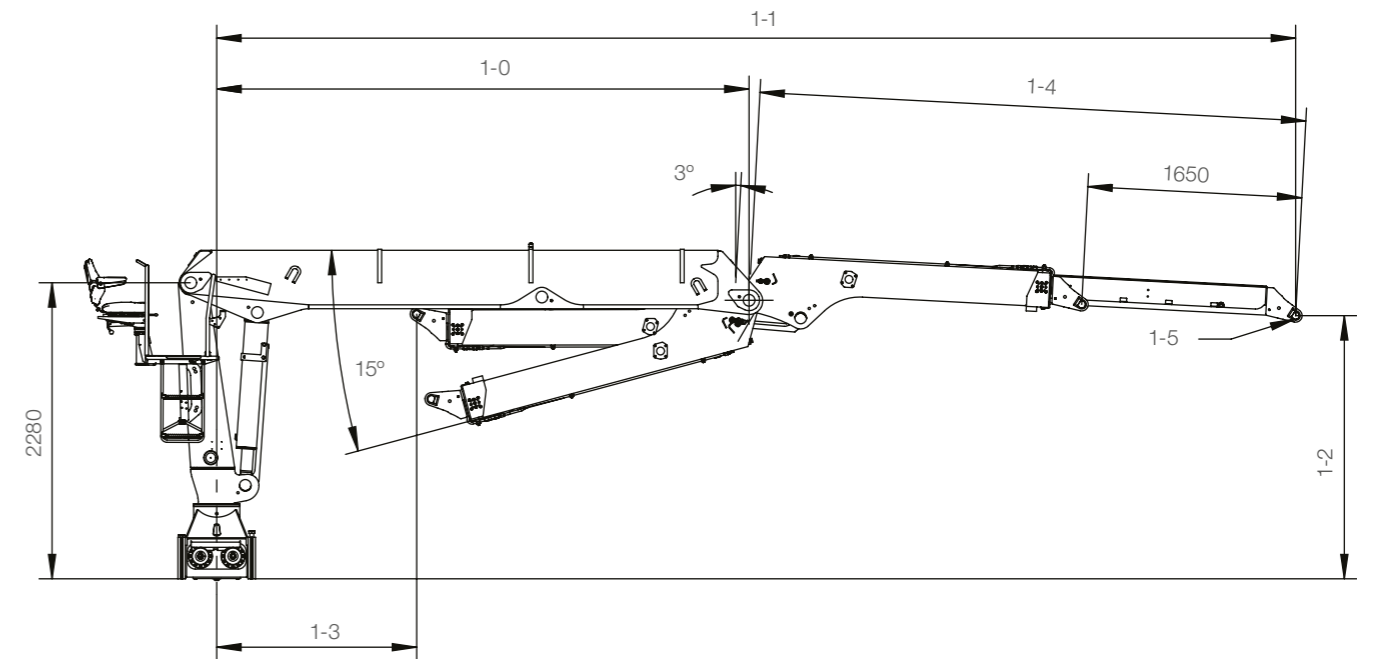

JONSERED 2850S

JONSERED 2850S DONNÉES DE BASE

Données techniques	J2850S 83	J2850S 86	J2850S 91	J2850S 97
Capacité de levage maxi (kNm)	265	263	260	256
Portée hydraulique (m)	8.3	8.6	9.1	9.7
Nombre d'extensions	1	1	1	1
Portée / capacité de levage, standard (m/kg)	3.0 - 7400	3.0 - 7300	3.0 - 7100	3.0 - 7100
	4.0 - 6400	4.0 - 6400	4.0 - 6200	4.0 - 6200
	5.0 - 5300	5.0 - 5200	5.0 - 5100	5.0 - 5000
	6.0 - 4450	6.0 - 4400	6.0 - 4300	6.0 - 4250
	7.0 - 3800	7.0 - 3800	7.0 - 3750	7.0 - 3650
	8.0 - 3300	8.0 - 3300	8.0 - 3250	8.0 - 3200
Système de rotation	Double			
Angle de rotation (°)	415			
Couple de rotation, brut (kNm)	48			
Pression de service maximale (MPa)	28			
Débit d'huile recommandé – pompe à débit fixe (l/min), 2 pompes	2 x 90			
Poids, grue équipées d'un siège sur colonne avec équipement de stabilisation standard (kg)*	2990	3020	3060	3110

* Poids avec système muni d'une pompe à débit fixe, poids de l'huile inclus

Vue latérale

Modèle	1-0	1-1 min	1-1 max	1-2	1-3	1-4	1-5
83	4100	6660	8305	1640	1540	4210	Ø 40, B=184
86	4400	6960	8605	1640	1840	4210	Ø 40, B=184
91	4400	7460	9105	1590	1340	4710	Ø 40, B=184
97	5000	8060	9705	1590	1940	4710	Ø 40, B=184