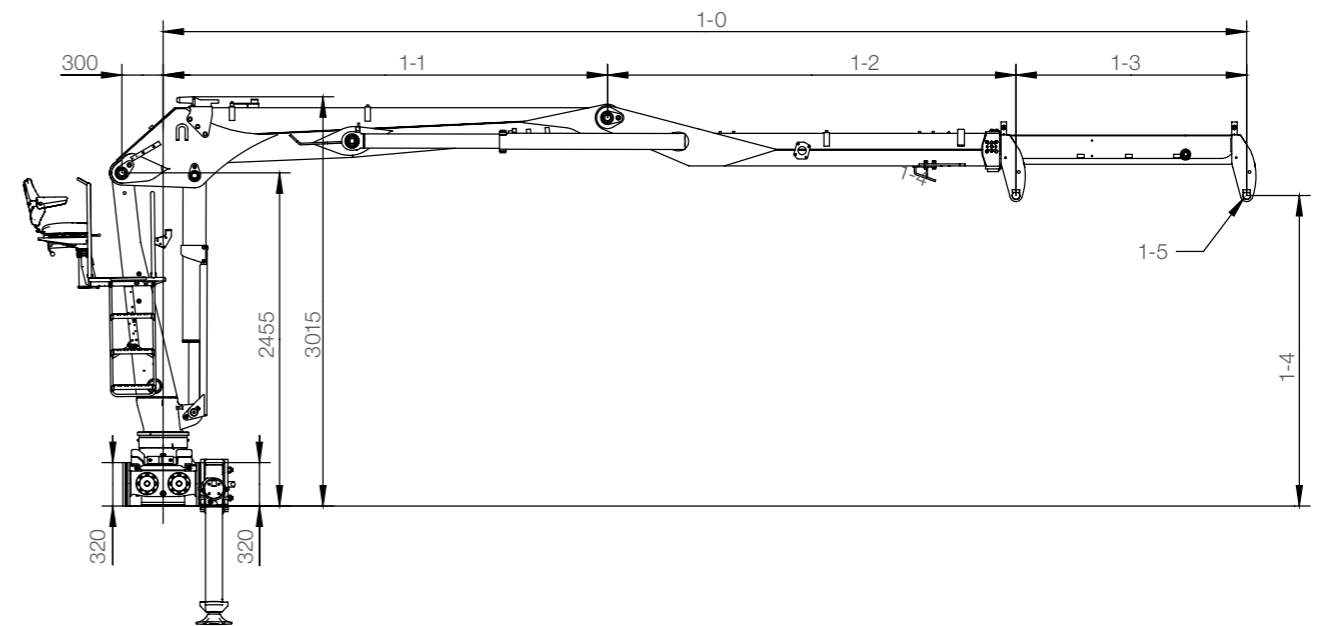

LOGLIFT

LOGLIFT 165Z

DONNÉES DE BASE

LOGLIFT 165Z DONNÉES DE BASE

Données techniques	F165Z 80	F165Z 93
Capacité de levage maxi (kNm)	158	145
Portée hydraulique (m)	8.0	9.3
Nombre d'extensions	1	2
Portée / capacité de levage, standard (m/kg)	4.0 - 3450	4.0 - 3200
	5.0 - 3000	5.0 - 2750
	6.0 - 2650	6.0 - 2460
	7.0 - 2300	7.0 - 2100
	7.7 - 2080	8.0 - 1820
	9.0 - 1480	
Système de rotation	Double	
Angle de rotation (°)	412	
Couple de rotation, brut (kNm)	31	
Pression de service maximale (MPa)	22	
Débit d'huile recommandé – pompe à débit fixe (l/min), 1 pompe	80	
Débit d'huile recommandé – pompe à débit fixe (l/min), 2 pompes	2 x 80	
Poids, grue équipées d'un siège sur colonne avec équipement de stabilisation standard (kg)*	2645	2780

* Poids avec système muni d'une pompe à débit fixe, poids de l'huile inclus

Vue latérale

Modèle	1-0 min	1-0 max	1-1	1-2	1-3	1-4	1-5
80	6288	7988	3278	3010	1700	2288	Ø 40, B=184
93	6368	9268	3278	3090	2900	2242	Ø 40, B=184