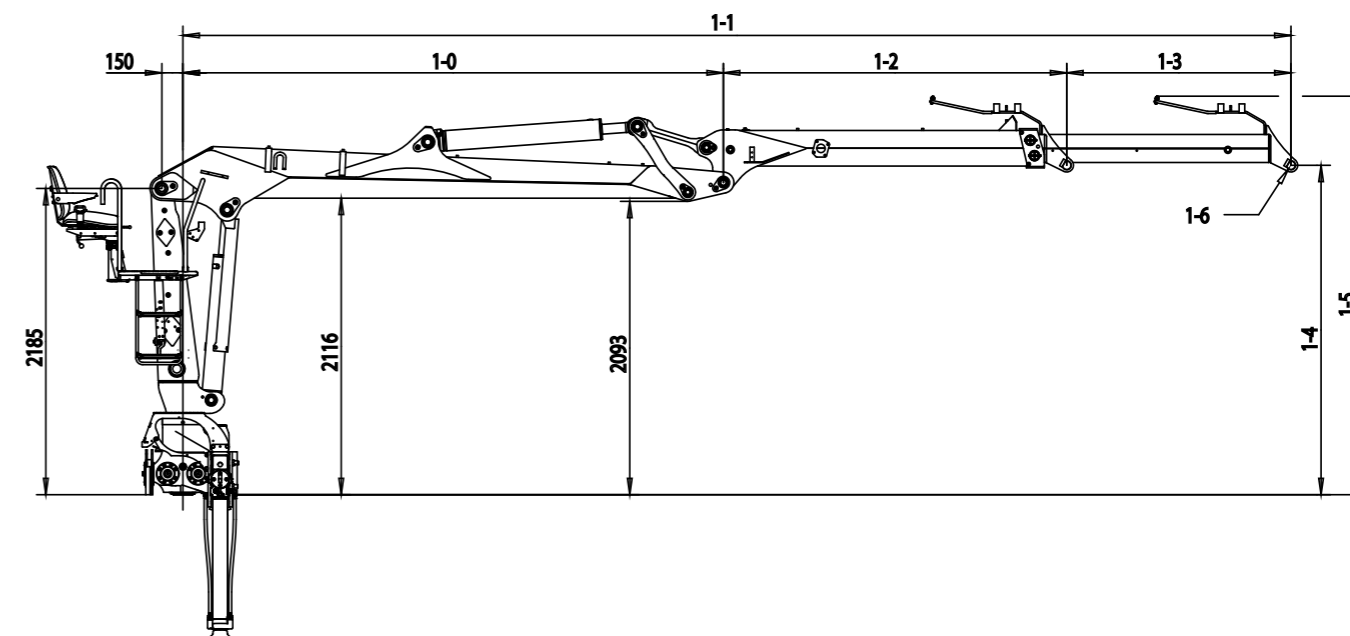

# JONSERED 1188S

# JONSERED 1188S BASDATA

Teknisk data	J1188S 79	J1188S 83	J1188S 84	J1188S 88	J1188S 96	J1188S 101	
Max. lyftkapacitet, netto (kNm)	116	115	113	112	108	104	
Max. räckvidd (m)	7.9	8.3	8.4	8.8	9.6	10.1	
Antal utskjut	1	1	1	1	2	2	
Räckvidd/lyftkapacitet (m/kg)	3.0 - 3250 4.0 - 2800 5.0 - 2320 6.0 - 1960 7.0 - 1680 7.9 - 1460	3.0 - 3250 4.0 - 2750 5.0 - 2260 6.0 - 1960 7.0 - 1680 8.3 - 1360	3.0 - 3450 4.0 - 2750 5.0 - 2240 6.0 - 1900 7.0 - 1640 8.4 - 1340	3.0 - 3300 4.0 - 2700 5.0 - 2200 6.0 - 1880 7.0 - 1620 8.0 - 1420 8.8 - 1240	3.0 - 3350 4.0 - 2650 5.0 - 2140 6.0 - 1820 7.0 - 1560 8.0 - 1340 9.0 - 1180 9.6 - 970	3.0 - 3400 4.0 - 2550 5.0 - 2080 6.0 - 1760 7.0 - 1500 8.0 - 1300 9.0 - 1140 10.1 - 970	
Svängsystem	Dubbel						
Svängvinkel (°)	425						
Svängmoment, brutto (kNm)	27.5						
Max. arbetstryck (MPa)	24						
Min. rekommenderat oljeflöde – variabelpump (l/min)	170						
Vikt, kran med sittnock och standardstödben (kg)*	2040	2050	2060	2080	2220	2250	
Vikt, HiVision kran och standardstödben (kg)**	2170	2180	2190	2210	2350	2380	
Vikt, kran med hytt och standardstödben (kg)*	2450	2460	2470	2490	2630	2660	

## Sidovy

Modell	1-0	1-1 min	1-1 max	1-2	1-3	1-4	1-5	1-6
79	3856	6368	7949	2513	1580	2348	2692	Ø40, B=184
83	3856	6556	8306	2700	1750	2348	2692	Ø40, B=184
84	4355	6867	8448	2513	1580	2350	2692	Ø40, B=184
88	4355	7055	8805	2700	1750	2350	2692	Ø40, B=184
96	3856	6446	9596	2590	3150	2379	2742	Ø40, B=184
101	4355	6945	10095	2590	3150	2381	2744	Ø40, B=184