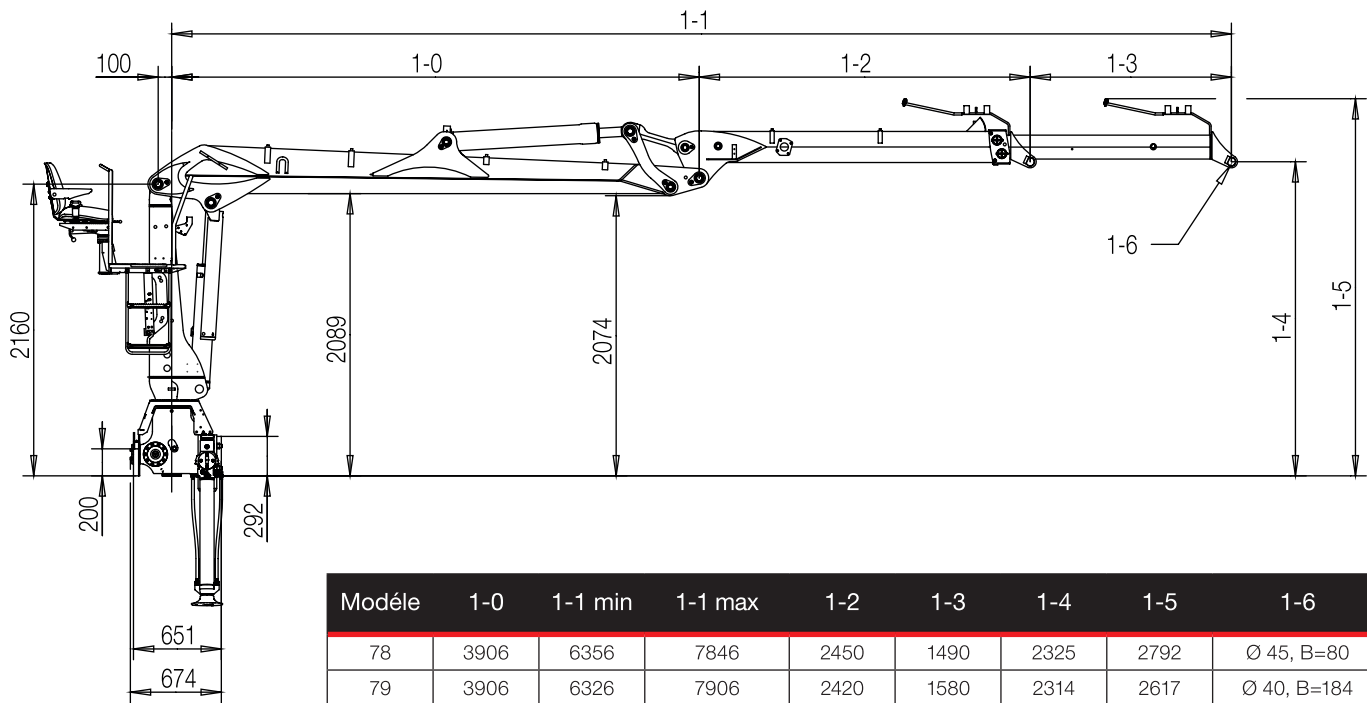

LOGLIFT 96S

DONNÉES DE BASE

LOGLIFT 96S DONNÉES DE BASE

Données techniques	F96S 78	F96S 79	F96S 97
Capacité de levage maxi (kNm)	95	95	87
Portée hydraulique (m)	7.8	7.9	9.7
Nombre d'extensions	1	1	2
Portée / capacité de levage, standard (m/kg)	4.0 - 2360	4.0 - 2360	4.0 - 2160
	6.0 - 1620	6.0 - 1620	6.0 - 1480
	7.8 - 1200	7.9 - 1160	8.0 - 1080 9.7 - 840
Système de rotation	Simple		
Angle de rotation (°)	415		
Couple de rotation, brut (kNm)	22.8		
Pression de service maximale (MPa)	24		
Débit d'huile recommandé – pompe à débit fixe (l/min), 1 pompe	80		
Débit d'huile recommandé – pompe à débit fixe (l/min), 2 pompes	2x80		
Débit d'huile minimal recommandé – pompe à débit variable (l/min)	160		
Poids, grue équipées d'un siège sur colonne avec équipement de stabilisation standard (kg)*	1985	1990	2155
Poids, grue équipées d'un HiVision avec équipement de stabilisation standard (kg)**	2115	2120	2285
Poids, grue équipées d'une cabine avec équipement de stabilisation standard (kg)*	2395	2400	2565

* Poids avec système muni d'une pompe à débit fixe, poids de l'huile inclus

** Poids avec système muni d'une pompe à débit variable, poids de l'huile inclus

Vue latérale

Pour de plus amples informations,
rendez-vous sur www.hiab.com