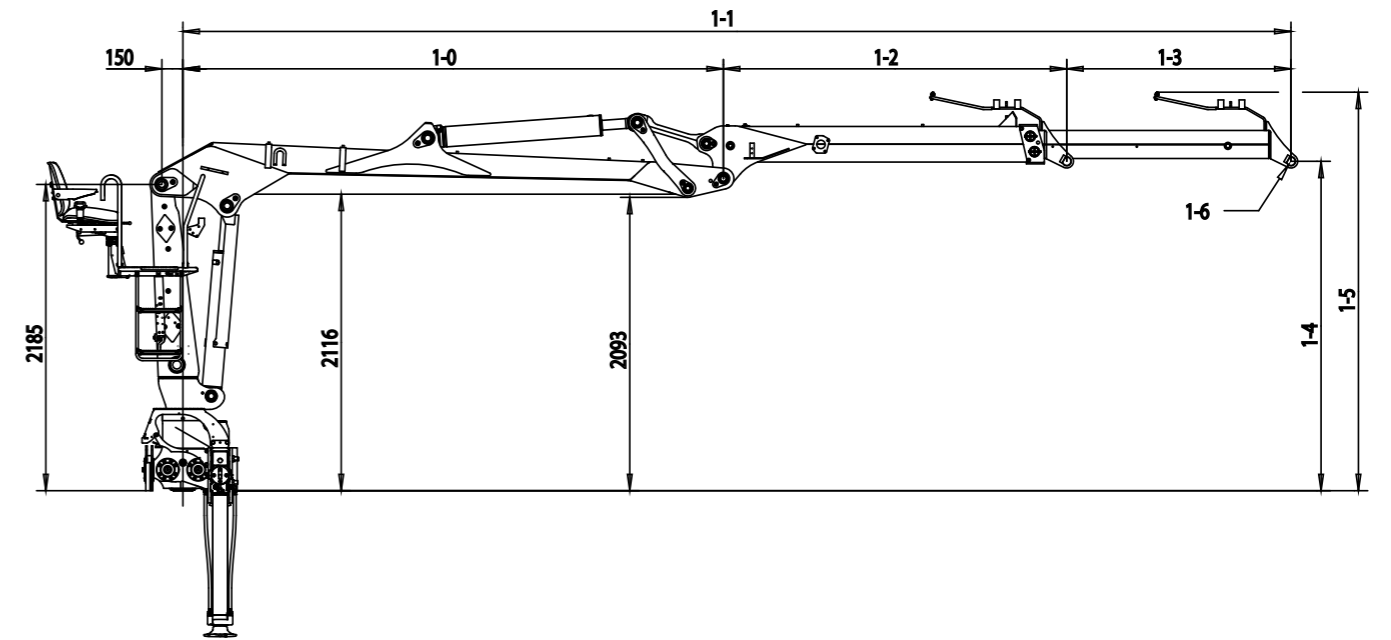

# JONSERED 1188S

# JONSERED 1188S BASISDATEN

Technische Daten	J1188S 79	J1188S 83	J1188S 84	J1188S 88	J1188S 96	J1188S 101
Max. Hubkapazität (kNm)	116	115	113	112	108	104
Hydraulische Reichweite (m)	7.9	8.3	8.4	8.8	9.6	10.1
Anzahl der Ausschübe	1	1	1	1	2	2
Reichweite – Hubkapazität, Standard (m/kg)	3.0 - 3250	3.0 - 3250	3.0 - 3450	3.0 - 3300	3.0 - 3350	3.0 - 3400
	4.0 - 2800	4.0 - 2750	4.0 - 2750	4.0 - 2700	4.0 - 2650	4.0 - 2550
	5.0 - 2320	5.0 - 2260	5.0 - 2240	5.0 - 2200	5.0 - 2140	5.0 - 2080
	6.0 - 1960	6.0 - 1960	6.0 - 1900	6.0 - 1880	6.0 - 1820	6.0 - 1760
	7.0 - 1680	7.0 - 1680	7.0 - 1640	7.0 - 1620	7.0 - 1560	7.0 - 1500
	7.9 - 1460	8.3 - 1360	8.4 - 1340	8.0 - 1420	8.0 - 1340	8.0 - 1300
			8.8 - 1240	9.0 - 1180	9.6 - 970	10.1 - 970
Schwenksystem	Doppel					
Schwenkwinkel (°)	425					
Schwenkmoment, brutto (kNm)	27.5					
Max. Arbeitsdruck (Mpa)	24					
Min. empfohlener Öldurchfluss – Verstellpumpe (l/min)	170					
Gewicht, Hochsitzkran mit Standard-Stützbeinausrüstung (kg)*	2040	2050	2060	2080	2220	2250
Gewicht, HiVisionkran mit Standard-Stützbeinausrüstung (kg)**	2170	2180	2190	2210	2350	2380
Gewicht, Kabinkran mit Standard-Stützbeinausrüstung (kg)*	2450	2460	2470	2490	2630	2660

## Seitenansicht

Modell	1-0	1-1 min	1-1 max	1-2	1-3	1-4	1-5	1-6
79	3856	6368	7949	2513	1580	2348	2692	Ø40, B=184
83	3856	6556	8306	2700	1750	2348	2692	Ø40, B=184
84	4355	6867	8448	2513	1580	2350	2692	Ø40, B=184
88	4355	7055	8805	2700	1750	2350	2692	Ø40, B=184
96	3856	6446	9596	2590	3150	2379	2742	Ø40, B=184
101	4355	6945	10095	2590	3150	2381	2744	Ø40, B=184