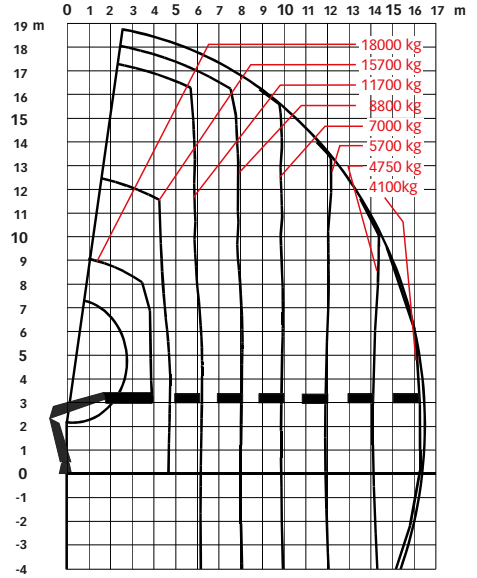

HIAB X-HIPRO 858 EP-6