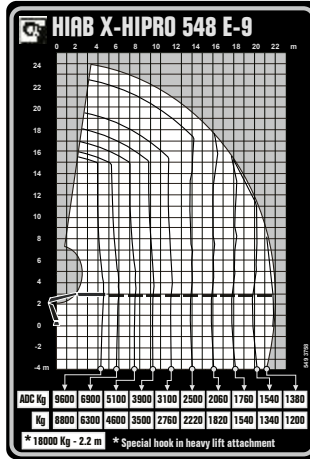

Lastediagram
HIAB X-HIPRO 548 E-9