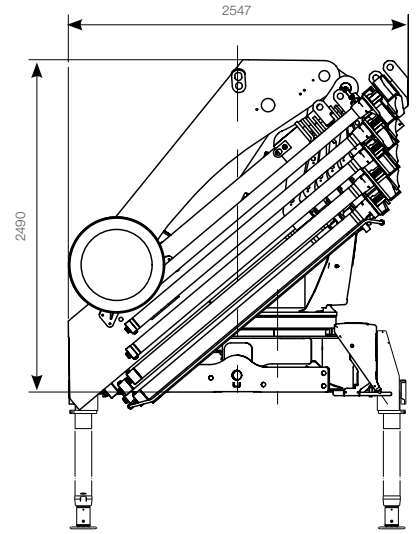

HIAB X-HIPRO 548 E-9

Lastediagram
HIAB X-HIPRO 548 E-9

Kapasitetsskilt HIAB X-HIPRO 548 E-9

HIAB X-HIPRO 548 E-9	2.2	4.7	6.2	7.9	9.7	11.5	13.5	15.6	17.6	19.7	21.7	24.0
ADC Kg	*18000	9600	6900	5100	3900	3100	2500	2060	1760	1540	1380	800
Kg		8800	6300	4600	3500	2760	2220	1820	1540	1340	1220	

* Special hook in heavy lift attachment

HIAB HIAB X-HIPRO 548 E-8 + JIB 150X-6 JDC