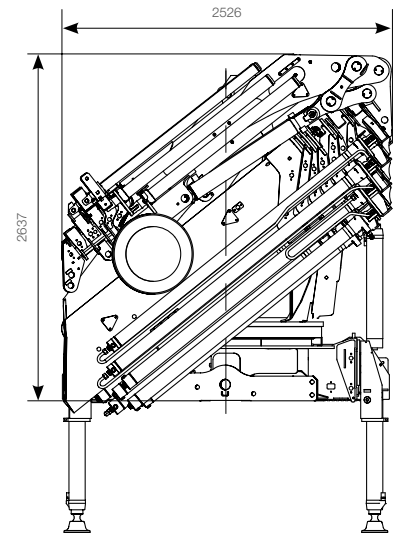

HIAB X-HIPRO 548 E-9

Kapasitetsskilt HIAB X-HIPRO 548 E-9

HIAB X-HIPRO 548 E-9	2.2	4.7	6.2	7.9	9.7	11.5	13.5	15.6	17.6	19.7	21.7	24.0
ADC Kg	*18000	9600	6900	5100	3900	3100	2500	2060	1760	1540	1380	800
Kg		8800	6300	4600	3500	2760	2220	1820	1540	1340	1220	

* Special hook in heavy lift attachment

HIAB HIAB X-HIPRO 548 E-8 + JIB 150X-6 JDC

Lastediagram
HIAB X-HIPRO 548 E-8 + JIB 150X-6 JDC