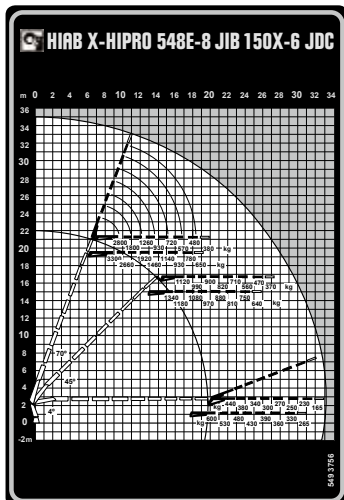

Lastediagram
HIAB X-HIPRO 548 E-8 + JIB 150X-6 JDC