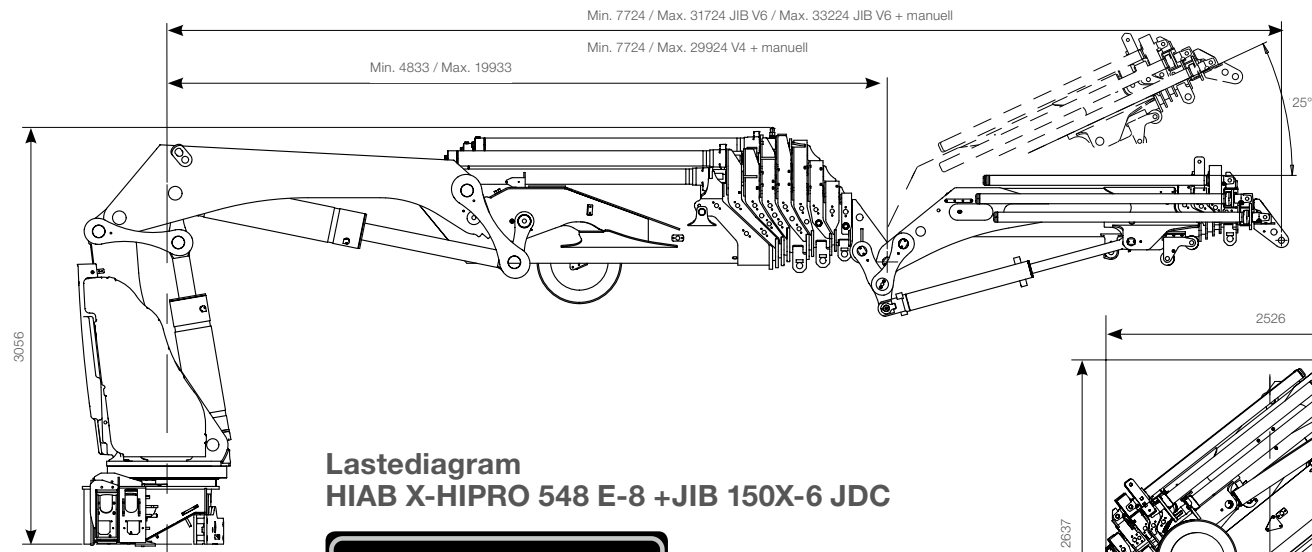

HIAB HIAB X-HIPRO 548 E-8 + JIB 150X-6 JDC