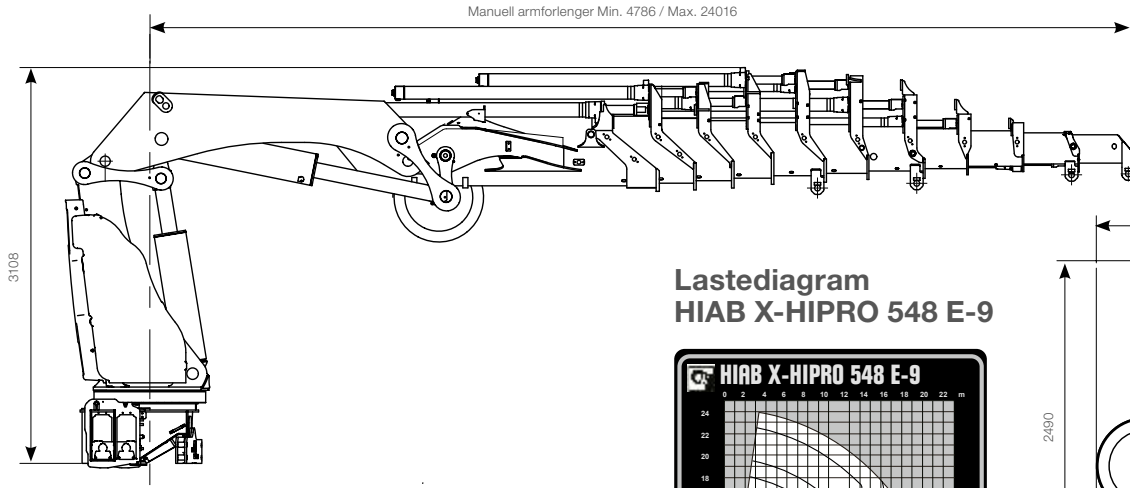

HIAB X-HIPRO 548 E-9