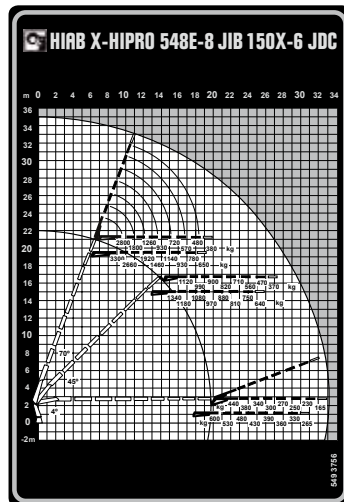

**Lastdiagram
HIAB X-HIPRO 548 E-8 + JIB 150X-6 JDC**