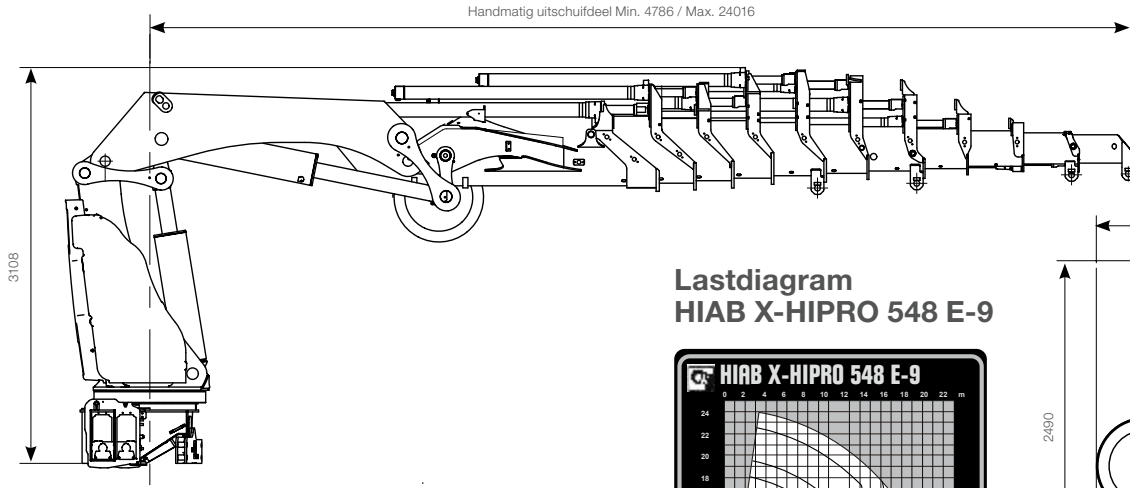

HIAB X-HIPRO 548

HIAB X-HIPRO 548 BASISGEGEVENS

Technische gegevens	HIAB X-HIPRO 548 E-9	HIAB X-HIPRO 548 E-8 +JIB 150X-6 JDC
Max. hefvermogen (kNm)	444	449
Reikwijdte, hydraulische uitschuifdelen (m)	21,8	19,6
Reikwijdte, met jib, zonder / met handmatig uitschuifdeel (m)	-	31,7 / 33,1
Reikwijdte / hefvermogen, met hydraulisch uitschuifdeel hefarm 10°, knikarm horizontaal (m/kg)	4,7 / 9600	4,6 / 9900
	6,2 / 6900	6,1 / 7200
	7,9 / 5100	7,8 / 5300
	9,7 / 3900	9,6 / 4100
	11,5 / 3100	11,4 / 3300
	13,5 / 2500	13,4 / 2680
	15,6 / 2060	15,5 / 2240
	17,6 / 1760	17,5 / 1940
	19,7 / 1540	19,6 / 1720
21,7 / 1380		
Reikwijdte / hefvermogen met handmatig uitschuifdeel (m/kg)	24 / 800	
Reikwijdte / hefvermogen met jib (m/kg)	-	22,7 / 440
	-	24 / 380
	-	25,3 / 340
	-	26,7 / 300
	-	28,2 / 270
	-	29,9 / 250
	-	31,6 / 230
Reikwijdte / hefvermogen met jib, handmatig uitschuifdeel (m/kg)		33,1 / 165
Zwenkhoek (°)	endless	endless
Hoogte in ingevouwen positie zonder / met jib (mm)	2490	2490 / 2637
Breedte in ingevouwen positie zonder / met jib (mm)	2547	2526 / 2526
Benodigde installatieruimte zonder / met jib (mm)	1502	1502 / 1623
Benodigde installatieruimte (inclusief draairuimte) zonder / met jib (mm)	1664	1664 / 1785
Gewicht, "standaardkraan", zonder steunpoten (kg)	5488	5307
Gewicht, jib zonder / met handmatig uitschuifdeel (kg)		1326 / 1380
Gewicht, framebevestigingen (kg)	72 - 115	72 - 115
Gewicht, steunpootuitrusting, wijde 8 m (kg)	854 - 961	854 - 961

Neem contact op met uw lokale dealer voor meer informatie over de verschillende opties die wij kunnen bieden.

HIAB X-HIPRO 548 E-9

**Lastdiagram
HIAB X-HIPRO 548 E-9**

**Lastplaat
HIAB X-HIPRO 548 E-9**

HIAB X-HIPRO 548 E-9	2.2	4.7	6.2	7.9	9.7	11.5	13.5	15.6	17.6	19.7	21.7	24.0
ADC Kg	*18000	9600	6900	5100	3900	3100	2500	2060	1760	1540	1380	800
Kg		8800	6300	4600	3500	2760	2220	1820	1540	1340	1220	