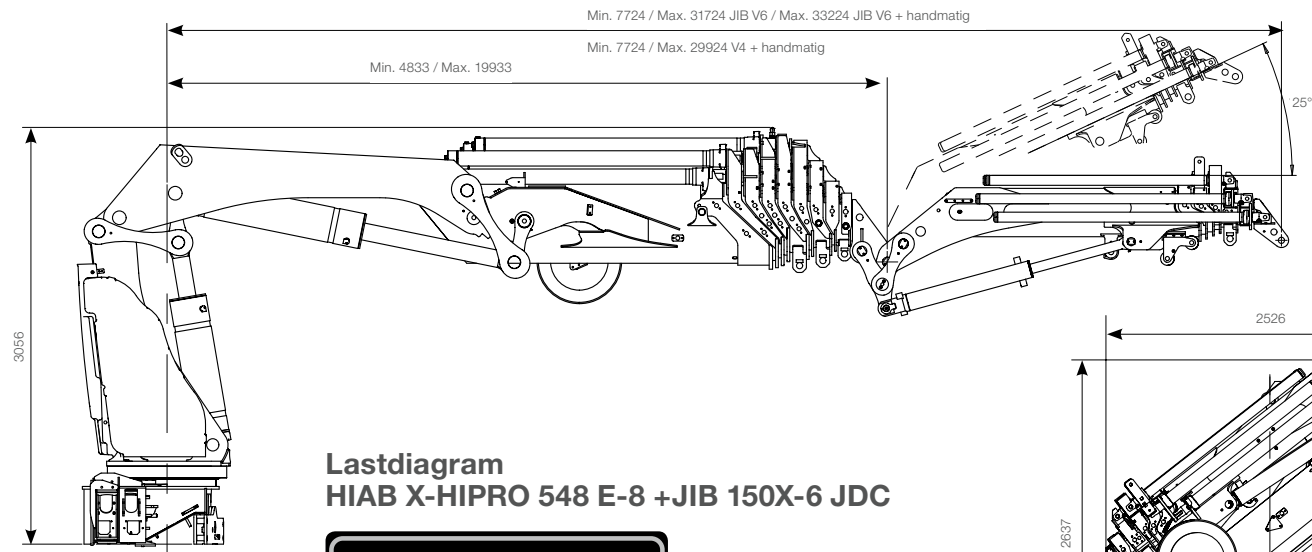

HIAB HIAB X-HIPRO 548 E-8 + JIB 150X-6 JDC