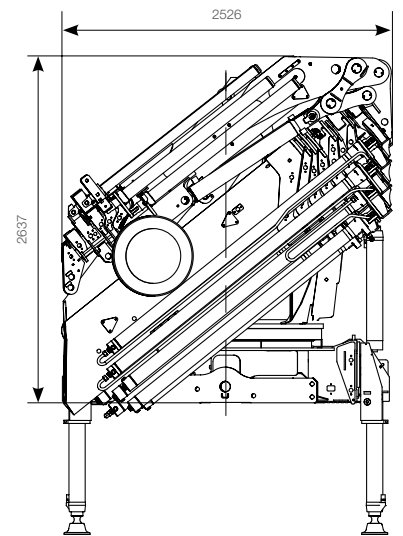

HIAB X-HIPRO 548 E-9

**Lastplaat
HIAB X-HIPRO 548 E-9**

HIAB X-HIPRO 548 E-9	2.2	4.7	6.2	7.9	9.7	11.5	13.5	15.6	17.6	19.7	21.7	24.0
ADC Kg	*18000	9600	6900	5100	3900	3100	2500	2060	1760	1540	1380	800
Kg		8800	6300	4600	3500	2760	2220	1820	1540	1340	1220	

* Special hook in heavy lift attachment

HIAB HIAB X-HIPRO 548 E-8 + JIB 150X-6 JDC

**Lastdiagram
HIAB X-HIPRO 548 E-8 + JIB 150X-6 JDC**