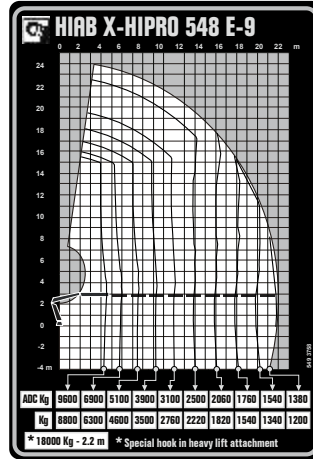

HIAB X-HIPRO 548

HIAB X-HIPRO 548 BASISGEGEVENS

Technische gegevens	HIAB X-HIPRO 548 E-9	HIAB X-HIPRO 548 E-8 +JIB 150X-6 JDC
Max. hefvermogen (kNm)	444	449
Reikwijdte, hydraulische uitschuifdelen (m)	21,8	19,6
Reikwijdte, met jib, zonder / met handmatig uitschuifdeel (m)	-	31,7 / 33,1
Reikwijdte / hefvermogen, met hydraulisch uitschuifdeel hefarm 10°, knikarm horizontaal (m/kg)	4,7 / 9600	4,6 / 9900
	6,2 / 6900	6,1 / 7200
	7,9 / 5100	7,8 / 5300
	9,7 / 3900	9,6 / 4100
	11,5 / 3100	11,4 / 3300
	13,5 / 2500	13,4 / 2680
	15,6 / 2060	15,5 / 2240
	17,6 / 1760	17,5 / 1940
	19,7 / 1540	19,6 / 1720
21,7 / 1380		
Reikwijdte / hefvermogen met handmatig uitschuifdeel (m/kg)	24 / 800	
Reikwijdte / hefvermogen met jib (m/kg)	-	22,7 / 440
	-	24 / 380
	-	25,3 / 340
	-	26,7 / 300
	-	28,2 / 270
	-	29,9 / 250
	-	31,6 / 230
Reikwijdte / hefvermogen met jib, handmatig uitschuifdeel (m/kg)		33,1 / 165
Zwenkhoek (°)	endless	endless
Hoogte in ingevouwen positie zonder / met jib (mm)	2490	2490 / 2637
Breedte in ingevouwen positie zonder / met jib (mm)	2547	2526 / 2526
Benodigde installatieruimte zonder / met jib (mm)	1502	1502 / 1623
Benodigde installatieruimte (inclusief draairuimte) zonder / met jib (mm)	1664	1664 / 1785
Gewicht, "standaardkraan", zonder steunpoten (kg)	5488	5307
Gewicht, jib zonder / met handmatig uitschuifdeel (kg)		1326 / 1380
Gewicht, framebevestigingen (kg)	72 - 115	72 - 115
Gewicht, steunpootuitrusting, wijde 8 m (kg)	854 - 961	854 - 961

Neem contact op met uw lokale dealer voor meer informatie over de verschillende opties die wij kunnen bieden.

HIAB X-HIPRO 548 E-9

**Lastdiagram
HIAB X-HIPRO 548 E-9**

**Lastplaat
HIAB X-HIPRO 548 E-9**

HIAB X-HIPRO 548 E-9	2.2	4.7	6.2	7.9	9.7	11.5	13.5	15.6	17.6	19.7	21.7	24.0
ADC Kg	*18000	9600	6900	5100	3900	3100	2500	2060	1760	1540	1380	800
Kg		8800	6300	4600	3500	2760	2220	1820	1540	1340	1220	