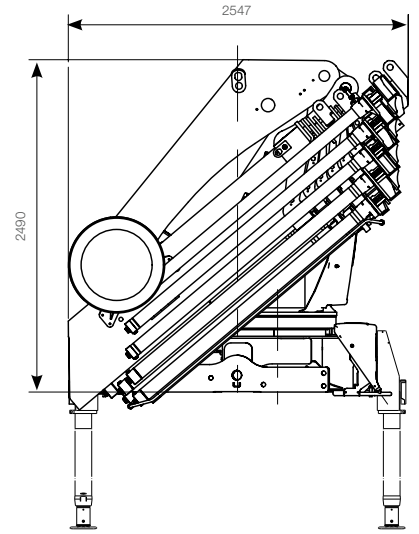

HIAB X-HIPRO 548

HIAB X-HIPRO 548 BASISGEGEVENS

Technische gegevens	HIAB X-HIPRO 548 E-9	HIAB X-HIPRO 548 E-8 +JIB 150X-6 JDC
Max. hefvermogen (kNm)	444	449
Reikwijdte, hydraulische uitschuifdelen (m)	21,8	19,6
Reikwijdte, met jib, zonder / met handmatig uitschuifdeel (m)	-	31,7 / 33,1
Reikwijdte / hefvermogen, met hydraulisch uitschuifdeel hefarm 10°, knikarm horizontaal (m/kg)	4,7 / 9600	4,6 / 9900
	6,2 / 6900	6,1 / 7200
	7,9 / 5100	7,8 / 5300
	9,7 / 3900	9,6 / 4100
	11,5 / 3100	11,4 / 3300
	13,5 / 2500	13,4 / 2680
	15,6 / 2060	15,5 / 2240
	17,6 / 1760	17,5 / 1940
	19,7 / 1540	19,6 / 1720
21,7 / 1380		
Reikwijdte / hefvermogen met handmatig uitschuifdeel (m/kg)	24 / 800	
Reikwijdte / hefvermogen met jib (m/kg)	-	22,7 / 440
	-	24 / 380
	-	25,3 / 340
	-	26,7 / 300
	-	28,2 / 270
	-	29,9 / 250
	-	31,6 / 230
Reikwijdte / hefvermogen met jib, handmatig uitschuifdeel (m/kg)		33,1 / 165
Zwenkhoek (°)	endless	endless
Hoogte in ingevouwen positie zonder / met jib (mm)	2490	2490 / 2637
Breedte in ingevouwen positie zonder / met jib (mm)	2547	2526 / 2526
Benodigde installatieruimte zonder / met jib (mm)	1502	1502 / 1623
Benodigde installatieruimte (inclusief draairuimte) zonder / met jib (mm)	1664	1664 / 1785
Gewicht, "standaardkraan", zonder steunpoten (kg)	5488	5307
Gewicht, jib zonder / met handmatig uitschuifdeel (kg)		1326 / 1380
Gewicht, framebevestigingen (kg)	72 - 115	72 - 115
Gewicht, steunpootuitrusting, wijde 8 m (kg)	854 - 961	854 - 961

Neem contact op met uw lokale dealer voor meer informatie over de verschillende opties die wij kunnen bieden.

HIAB X-HIPRO 548 E-9

**Lastdiagram
HIAB X-HIPRO 548 E-9**

**Lastplaat
HIAB X-HIPRO 548 E-9**

HIAB X-HIPRO 548 E-9	2.2	4.7	6.2	7.9	9.7	11.5	13.5	15.6	17.6	19.7	21.7	24.0
ADC Kg	*18000	9600	6900	5100	3900	3100	2500	2060	1760	1540	1380	800
Kg		8800	6300	4600	3500	2760	2220	1820	1540	1340	1220	