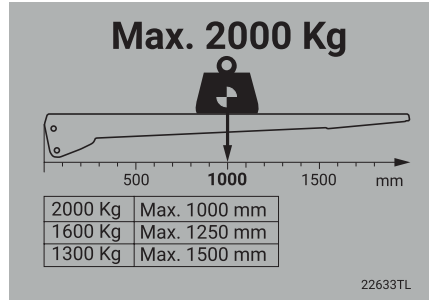

ZEPRO Z 1500/2000 - 155

Loading diagram

Loading diagram

Installation dimensions (mm)

C	A	D
715	229	680
680	212	725
630	194	781
580	179	828
530	164	869
480	145	904
430	129	934

TD-ZEPRO-Z1500/2000-155-EN-EU_230929