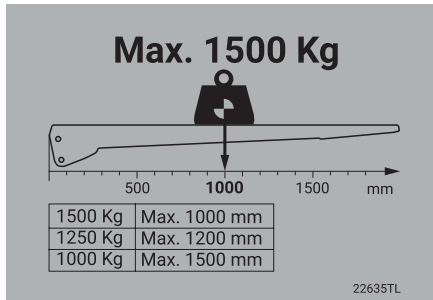

ZEPRO Z 1500/2000 - 155

Loading diagram

Loading diagram

Installation dimensions (mm)

C	A	D
715	229	680
680	212	725
630	194	781
580	179	828
530	164	869
480	145	904
430	129	934

TD-ZEPRO-Z1500/2000-155-EN-EU_230929