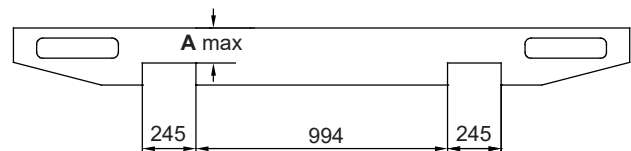

ZEPRO Z 1500/2000 - 155

Loading diagram

Loading diagram

Installation dimensions (mm)

C	A	D
715	229	680
680	212	725
630	194	781
580	179	828
530	164	869
480	145	904
430	129	934

TD-ZEPRO-Z1500/2000-155-EN-EU_230929