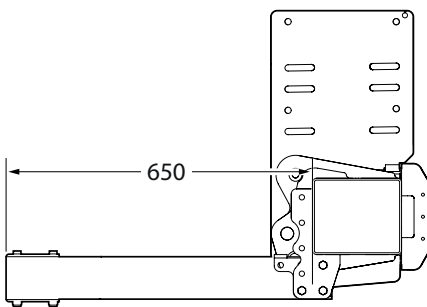

ZEPRO Z 1500/2000 - 155

Loading diagram

Loading diagram

Installation dimensions (mm)

C	A	D
715	229	680
680	212	725
630	194	781
580	179	828
530	164	869
480	145	904
430	129	934

TD-ZEPRO-Z1500/2000-155-EN-EU_230929