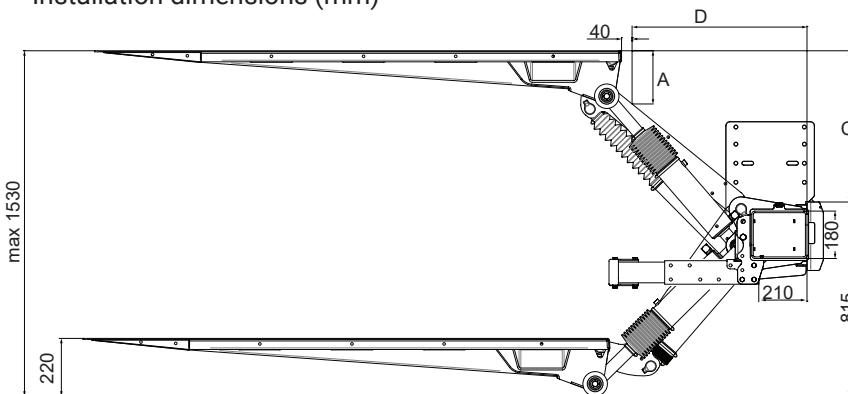

ZEPRO Z 1500/2000 - 155

Loading diagram

Loading diagram

Installation dimensions (mm)

C	A	D
715	229	680
680	212	725
630	194	781
580	179	828
530	164	869
480	145	904
430	129	934

TD-ZEPRO-Z1500/2000-155-EN-EU_230929

Technical Data Sheet

2023-09-29 | zepro.com