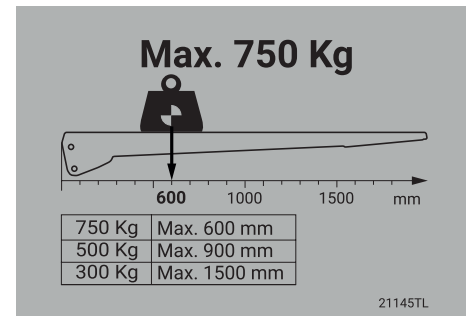

ZEPRO Z 75-90

Loading diagram

Installation dimensions (mm)

C	A	D
450	170	384
400	154	444
350	143	490
300	134	526
250	127	554

TD-ZEPRO-Z75-90 -EN-EU_230929

Technical Data Sheet

2023-09-29 | zepro.com