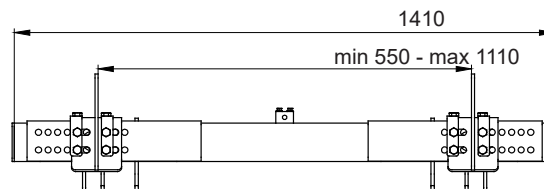

ZEPRO Z 75-90

Loading diagram

Installation dimensions (mm)

C	A	D
450	170	384
400	154	444
350	143	490
300	134	526
250	127	554

TD-ZEPRO-Z75-90 -EN-EU_230929

Technical Data Sheet

2023-09-29 | zepro.com