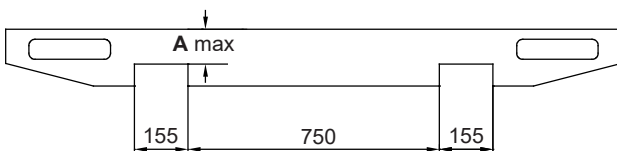

ZEPRO Z 75-90

Loading diagram

Installation dimensions (mm)

C	A	D
450	170	384
400	154	444
350	143	490
300	134	526
250	127	554

TD-ZEPRO-Z75-90 -EN-EU_230929

Technical Data Sheet

2023-09-29 | zepro.com