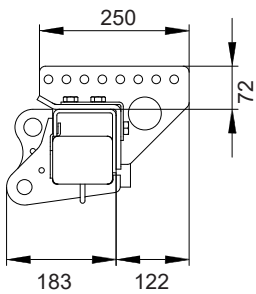

ZEPRO Z 75-90

Loading diagram

Installation dimensions (mm)

C	A	D
450	170	384
400	154	444
350	143	490
300	134	526
250	127	554

TD-ZEPRO-Z75-90 -EN-EU_230929

Technical Data Sheet

2023-09-29 | zepro.com