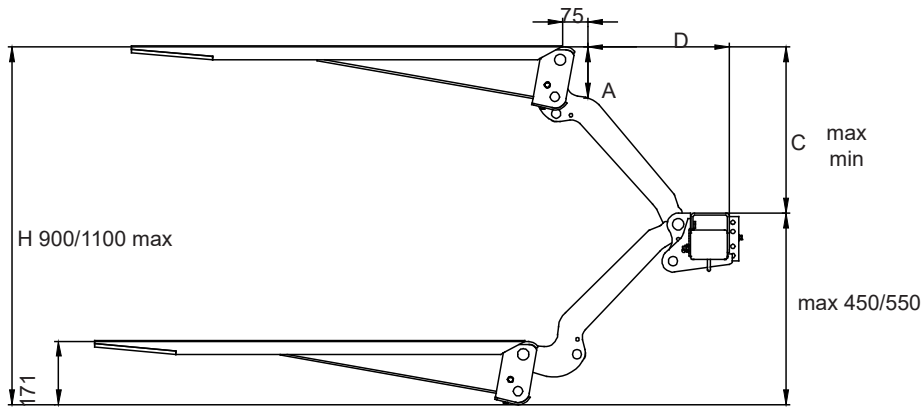

ZEPRO Z 75-90

Loading diagram

Installation dimensions (mm)

C	A	D
450	170	384
400	154	444
350	143	490
300	134	526
250	127	554

TD-ZEPRO-Z75-90 -EN-EU_230929

Technical Data Sheet

2023-09-29 | zepro.com