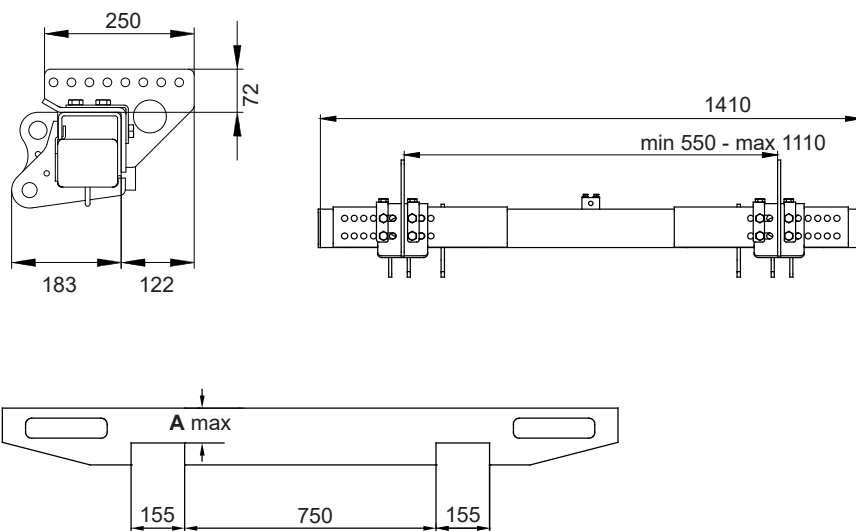

ZEPRO Z 45-90

Loading diagram

Installation dimensions (mm)

C	A	D
450	170	384
400	154	444
350	143	490
300	134	526
250	127	554

TD-ZEPRO-Z45-90-EN-EU_230929

Technical Data Sheet

2023-09-29 | zepro.com