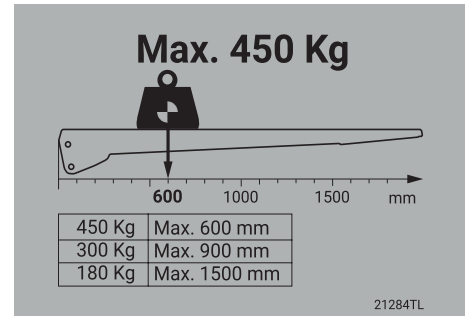

ZEPRO Z 45-90

Loading diagram

Installation dimensions (mm)

C	A	D
450	170	384
400	154	444
350	143	490
300	134	526
250	127	554

TD-ZEPRO-Z45-90-EN-EU_230929

Technical Data Sheet

2023-09-29 | zepro.com