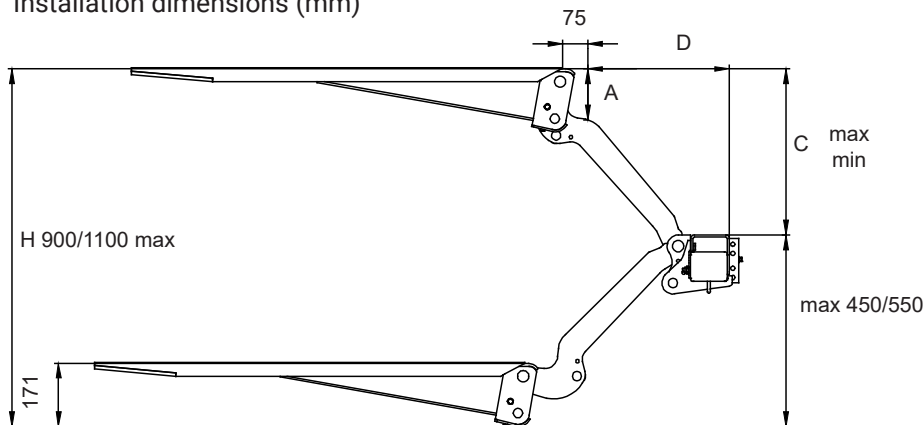

ZEPRO Z 45-90

Loading diagram

Installation dimensions (mm)

C	A	D
450	170	384
400	154	444
350	143	490
300	134	526
250	127	554

TD-ZEPRO-Z45-90-EN-EU_230929

Technical Data Sheet

2023-09-29 | zepro.com