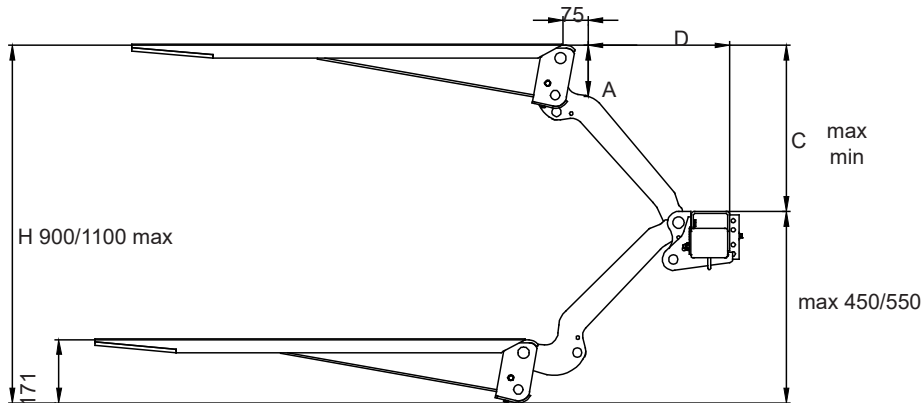

ZEPRO ZN 45-90

Loading diagram

Installation dimensions (mm)

C	A	D
450	170	384
400	154	444
350	143	490
300	134	526
250	127	554

TD-ZEPRO-ZN45-90 - EN-EU_230929

Technical Data Sheet

2023-09-29 | zepro.com