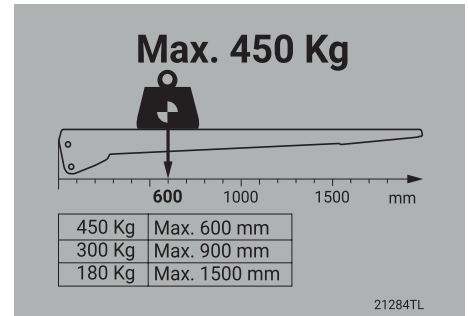

ZEPRO ZN 45-90

Loading diagram

Installation dimensions (mm)

C	A	D
450	170	384
400	154	444
350	143	490
300	134	526
250	127	554

TD-ZEPRO-ZN45-90 - EN-EU_230929

Technical Data Sheet

2023-09-29 | zepro.com