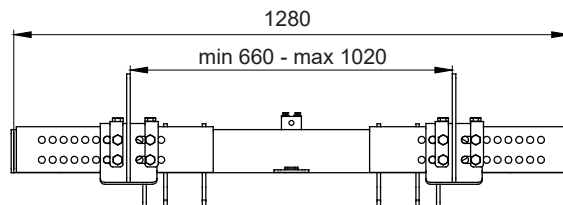

ZEPRO ZN 45-90

Loading diagram

Installation dimensions (mm)

C	A	D
450	170	384
400	154	444
350	143	490
300	134	526
250	127	554

TD-ZEPRO-ZN45-90 - EN-EU_230929

Technical Data Sheet

2023-09-29 | zepro.com