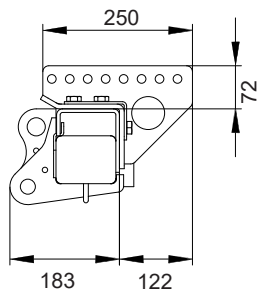

ZEPRO ZN 45-90

Loading diagram

Installation dimensions (mm)

C	A	D
450	170	384
400	154	444
350	143	490
300	134	526
250	127	554

TD-ZEPRO-ZN45-90 - EN-EU_230929

Technical Data Sheet

2023-09-29 | zepro.com