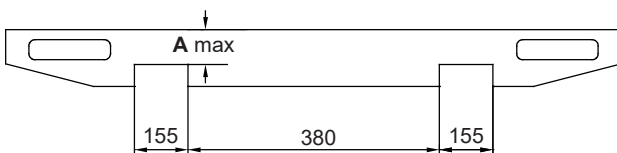

ZEPRO ZN 45-90

Loading diagram

Installation dimensions (mm)

C	A	D
450	170	384
400	154	444
350	143	490
300	134	526
250	127	554

TD-ZEPRO-ZN45-90 - EN-EU_230929

Technical Data Sheet

2023-09-29 | zepro.com