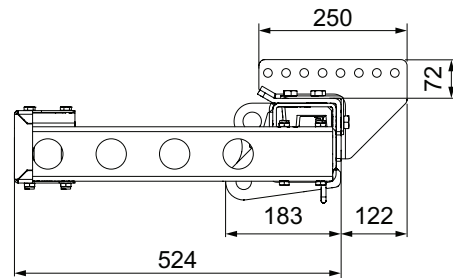

ZEPRO ZLU 45-110

Loading diagram

Installation dimensions (mm)

C	A	D	R58:3
550	186	432	Approved
500	168	498	
450	155	549	
400	145	590	
350	137	624	
310	131	652	
250	124	675	

TD-ZEPRO-ZLU45-110-EN-EU_230929