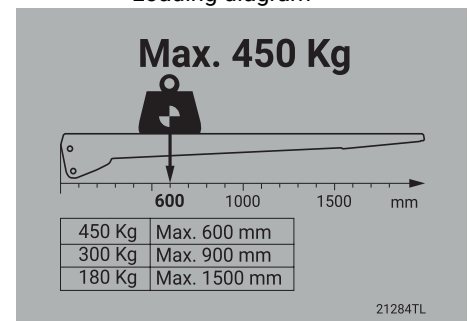

ZEPRO ZLU 45-110

Loading diagram

Installation dimensions (mm)

C	A	D	R58:3
550	186	432	Approved
500	168	498	
450	155	549	
400	145	590	
350	137	624	
310	131	652	
250	124	675	

TD-ZEPRO-ZLU45-110-EN-EU_230929