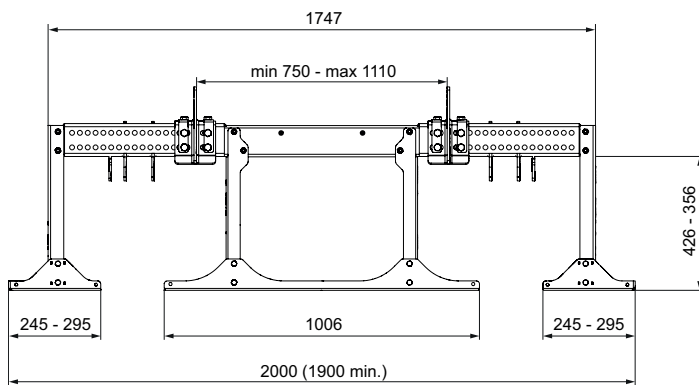

ZEPRO ZLU 45-110

Loading diagram

Installation dimensions (mm)

C	A	D	R58:3
550	186	432	Approved
500	168	498	
450	155	549	
400	145	590	
350	137	624	
310	131	652	
250	124	675	

TD-ZEPRO-ZLU45-110-EN-EU_230929