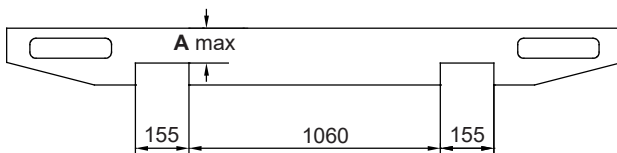

ZEPRO ZLU 45-110

Loading diagram

Installation dimensions (mm)

C	A	D	R58:3
550	186	432	Approved
500	168	498	
450	155	549	
400	145	590	
350	137	624	
310	131	652	
250	124	675	

TD-ZEPRO-ZLU45-110-EN-EU_230929