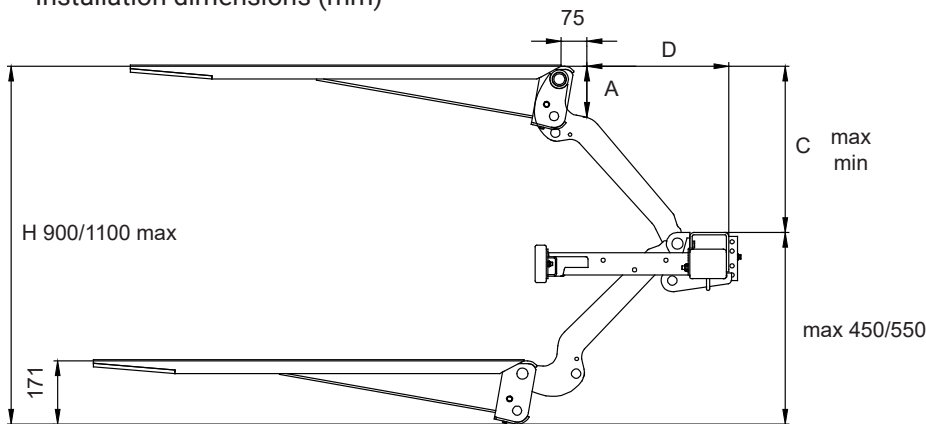

ZEPRO ZLU 45-110

Loading diagram

Installation dimensions (mm)

C	A	D	R58:3
550	186	432	Approved
500	168	498	
450	155	549	
400	145	590	
350	137	624	
310	131	652	
250	124	675	

TD-ZEPRO-ZLU45-110-EN-EU_230929