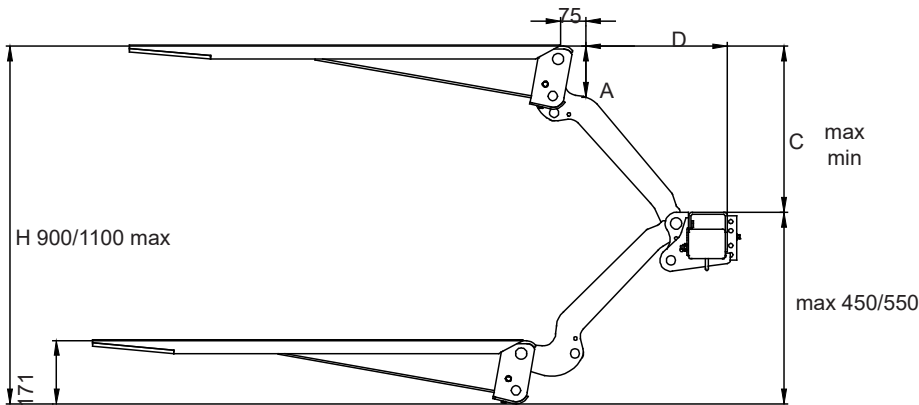

ZEPRO ZL 75-110

Loading diagram

Installation dimensions (mm)

| C | A | D |
|-----|-----|-----|
| 550 | 186 | 432 |
| 500 | 168 | 498 |
| 450 | 155 | 549 |
| 400 | 145 | 590 |
| 350 | 137 | 624 |
| 310 | 131 | 652 |
| 250 | 124 | 675 |

TD-ZEPRO-ZL75-110 -EN-EU_230929

Technical Data Sheet

2023-09-29 | zepro.com