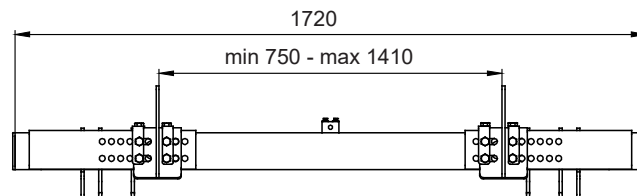

ZEPRO ZL 75-110

Loading diagram

Installation dimensions (mm)

| C | A | D |
|-----|-----|-----|
| 550 | 186 | 432 |
| 500 | 168 | 498 |
| 450 | 155 | 549 |
| 400 | 145 | 590 |
| 350 | 137 | 624 |
| 310 | 131 | 652 |
| 250 | 124 | 675 |

TD-ZEPRO-ZL75-110 -EN-EU_230929

Technical Data Sheet

2023-09-29 | zepro.com