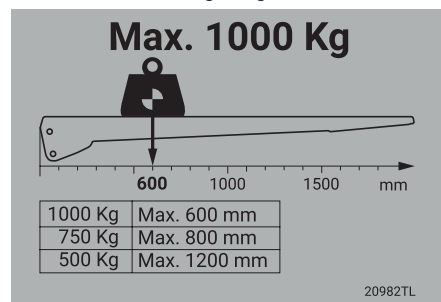

ZEPRO Z 100-130

Loading diagram

Installation dimensions (mm)

C	A	D
650	148	519
600	136	581
550	127	633
500	120	676
450	114	712
400	110	743
350	106	767

TD-ZEPRO-Z100-130-EN-EU_230929

Technical Data Sheet

2023-09-29 | zepro.com