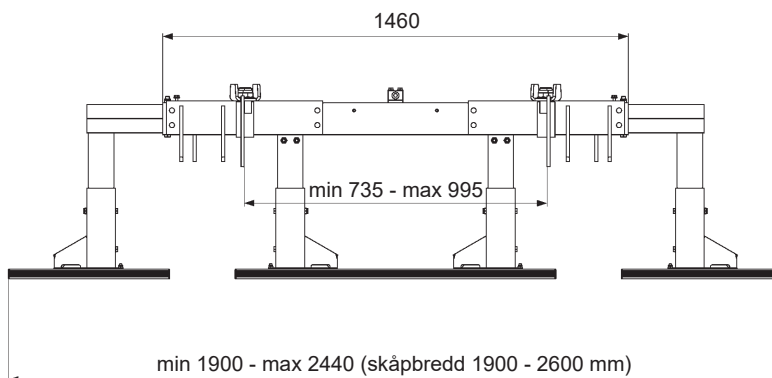

ZEPRO Z 100-130

Loading diagram

Installation dimensions (mm)

C	A	D
650	148	519
600	136	581
550	127	633
500	120	676
450	114	712
400	110	743
350	106	767

TD-ZEPRO-Z100-130-EN-EU_230929

Technical Data Sheet

2023-09-29 | zepro.com