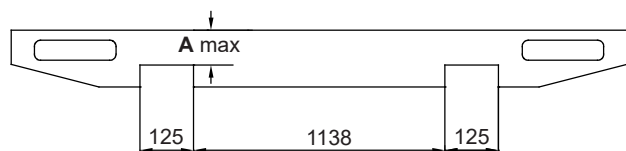

ZEPRO Z 100-130

Loading diagram

Installation dimensions (mm)

C	A	D
650	148	519
600	136	581
550	127	633
500	120	676
450	114	712
400	110	743
350	106	767

TD-ZEPRO-Z100-130-EN-EU_230929

Technical Data Sheet

2023-09-29 | zepro.com