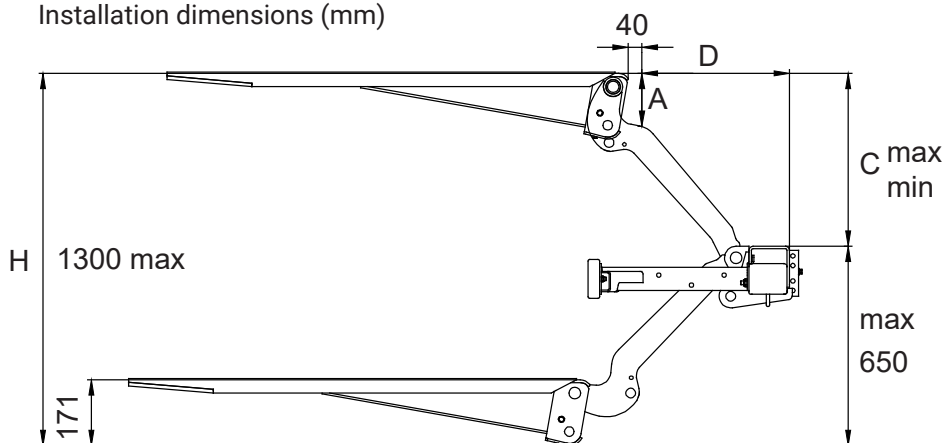

ZEPRO Z 100-130

Loading diagram

Installation dimensions (mm)

C	A	D
650	148	519
600	136	581
550	127	633
500	120	676
450	114	712
400	110	743
350	106	767

TD-ZEPRO-Z100-130-EN-EU_230929

Technical Data Sheet

2023-09-29 | zepro.com