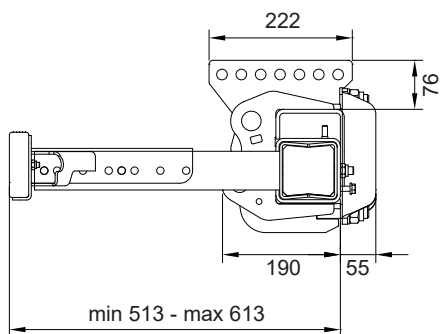

ZEPRO Z 100-130

Loading diagram

Installation dimensions (mm)

C	A	D
650	148	519
600	136	581
550	127	633
500	120	676
450	114	712
400	110	743
350	106	767

TD-ZEPRO-Z100-130-EN-EU_230929

Technical Data Sheet

2023-09-29 | zepro.com